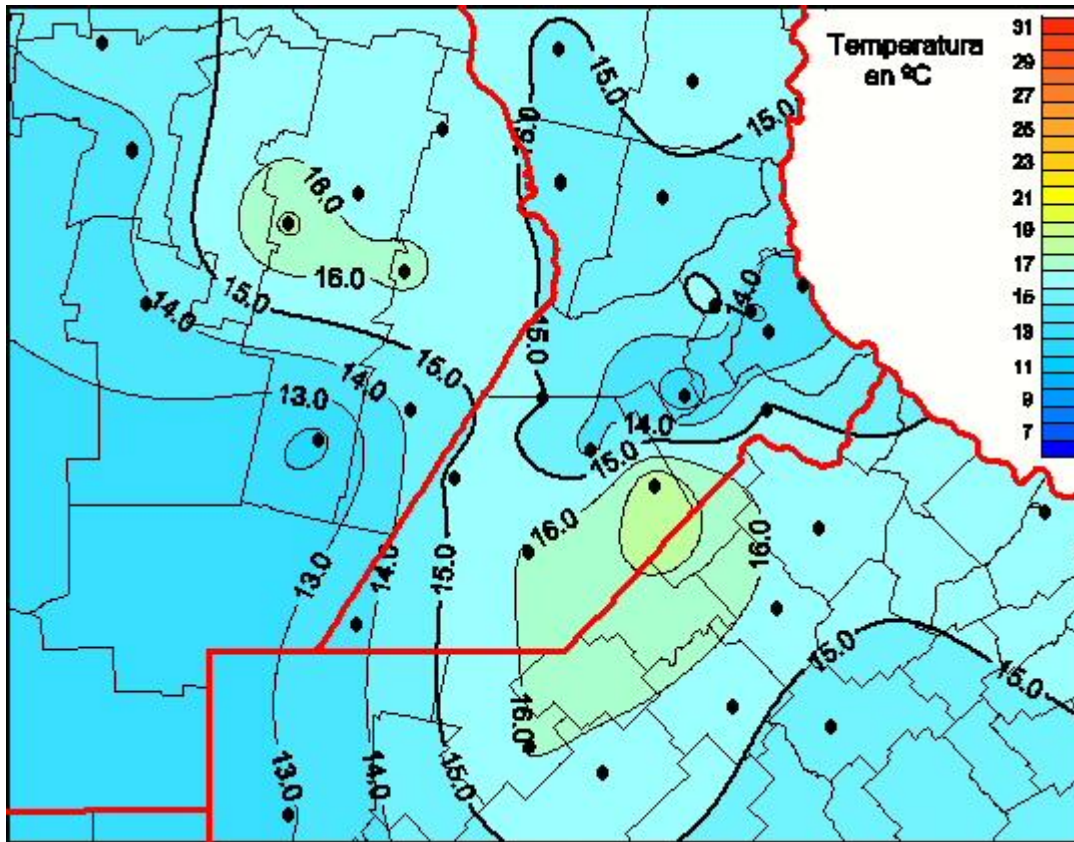

# Temperaturas Medias

Mapa de temperaturas medias de las últimas 24 horas.  
(Desde las 8:00AM hasta las 8:00AM). Se actualiza a las 10:00hs.