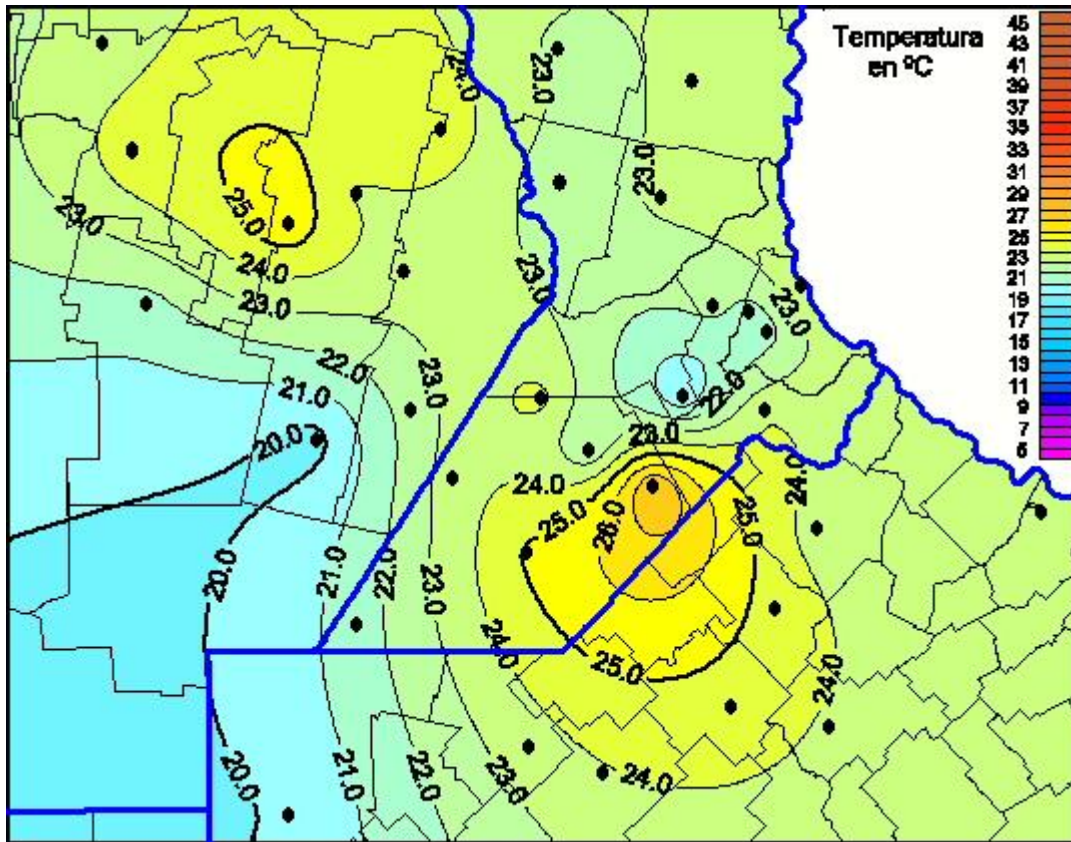

Temperaturas Máximas

Mapa de temperaturas máximas de las últimas 24 horas.
(Desde las 8:00AM hasta las 8:00AM). Se actualiza a las 10:00hs.