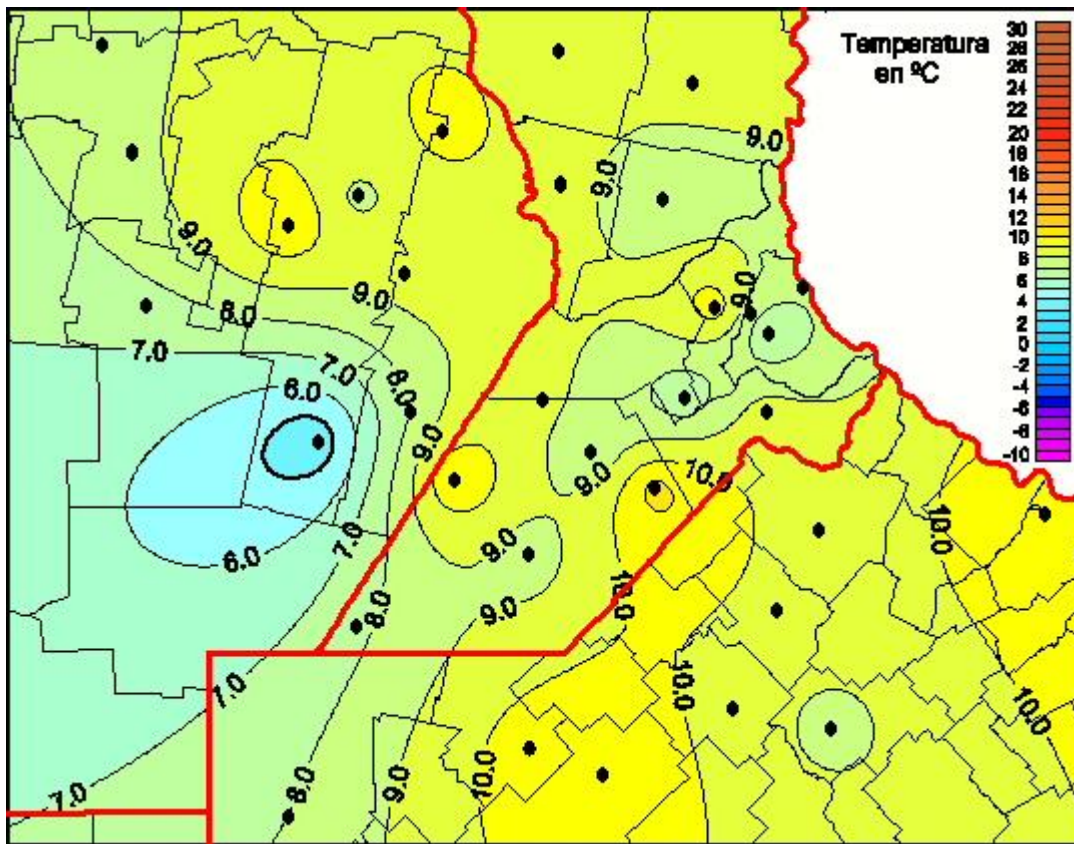

## Temperaturas Mínimas

Mapa de temperaturas mínimas de las las últimas 24 horas.  
(Desde las 8:00AM hasta las 8:00AM). Se actualiza a las 10:00hs.