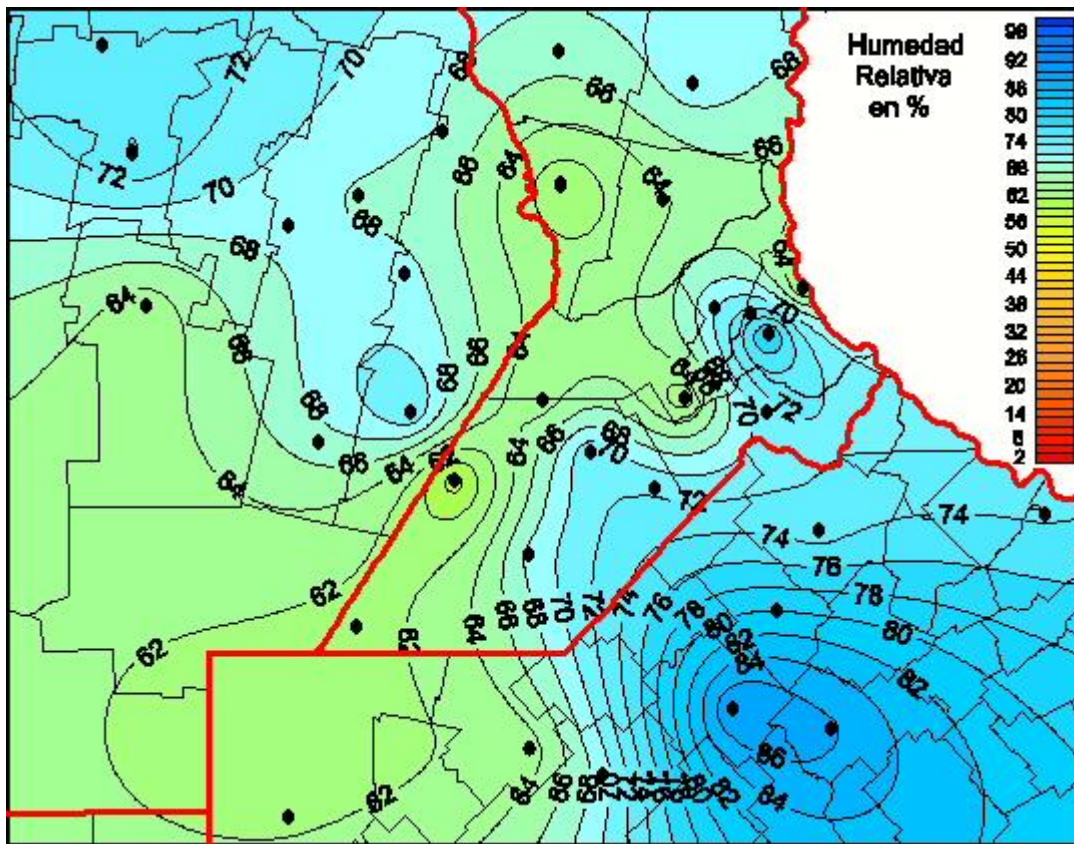

Humedad Relativa

Mapa de humedad relativa de las las últimas 24 horas.
(Desde las 8:00AM hasta las 8:00AM). Se actualiza a las 10:00hs.