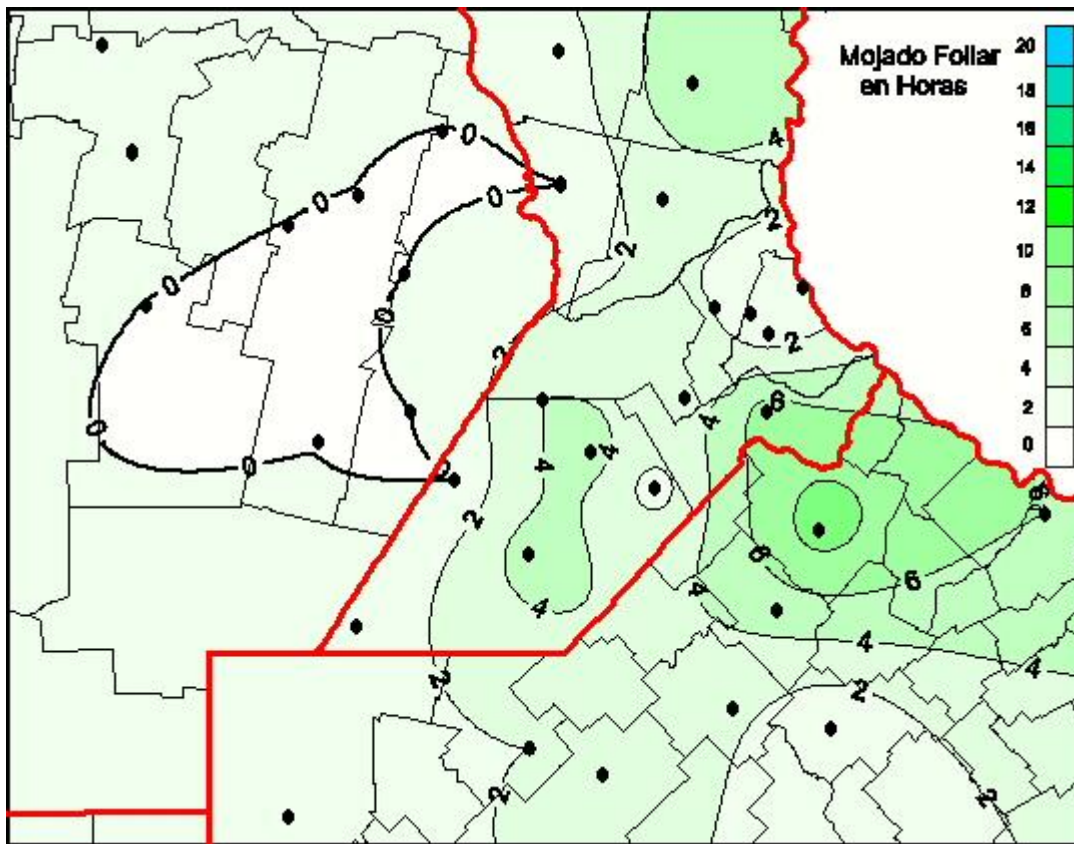

Humedad de Hoja

Mapa de humedad de hoja de las las últimas 24 horas.
(Desde las 8:00AM hasta las 8:00AM). Se actualiza a las 10:00hs.