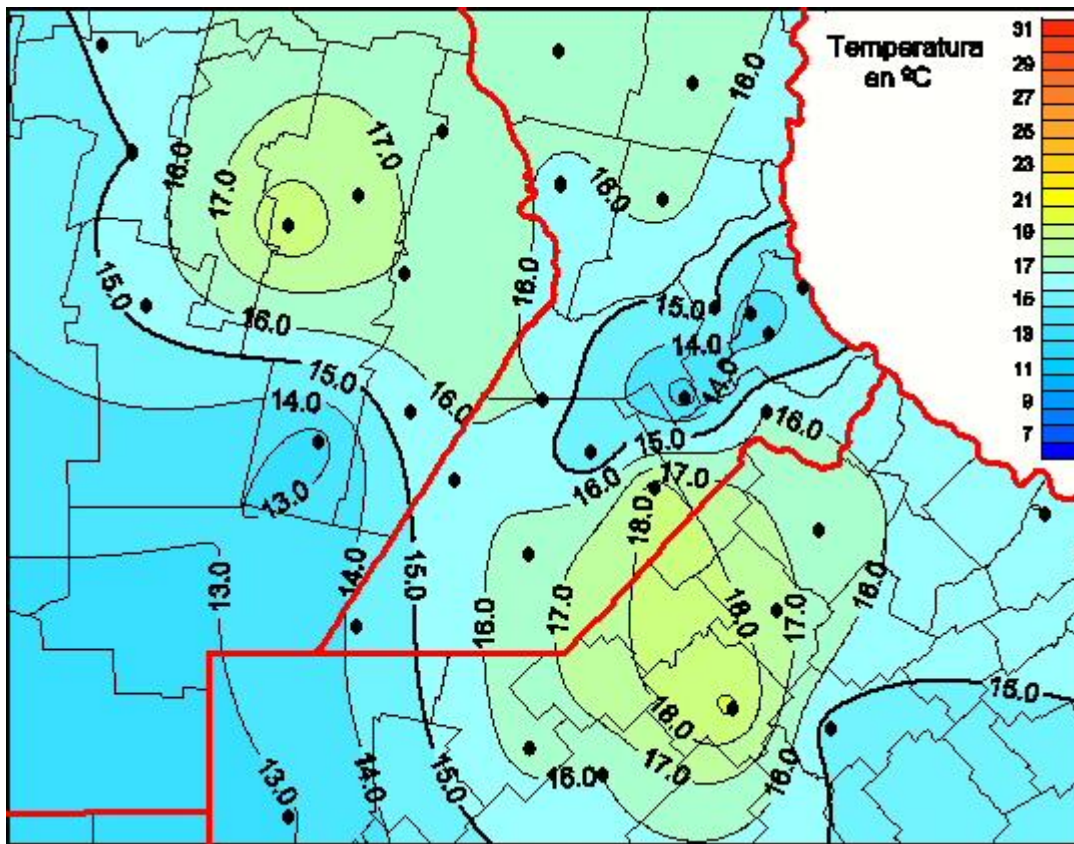

Temperaturas Medias

Mapa de temperaturas medias de las últimas 24 horas.
(Desde las 8:00AM hasta las 8:00AM). Se actualiza a las 10:00hs.