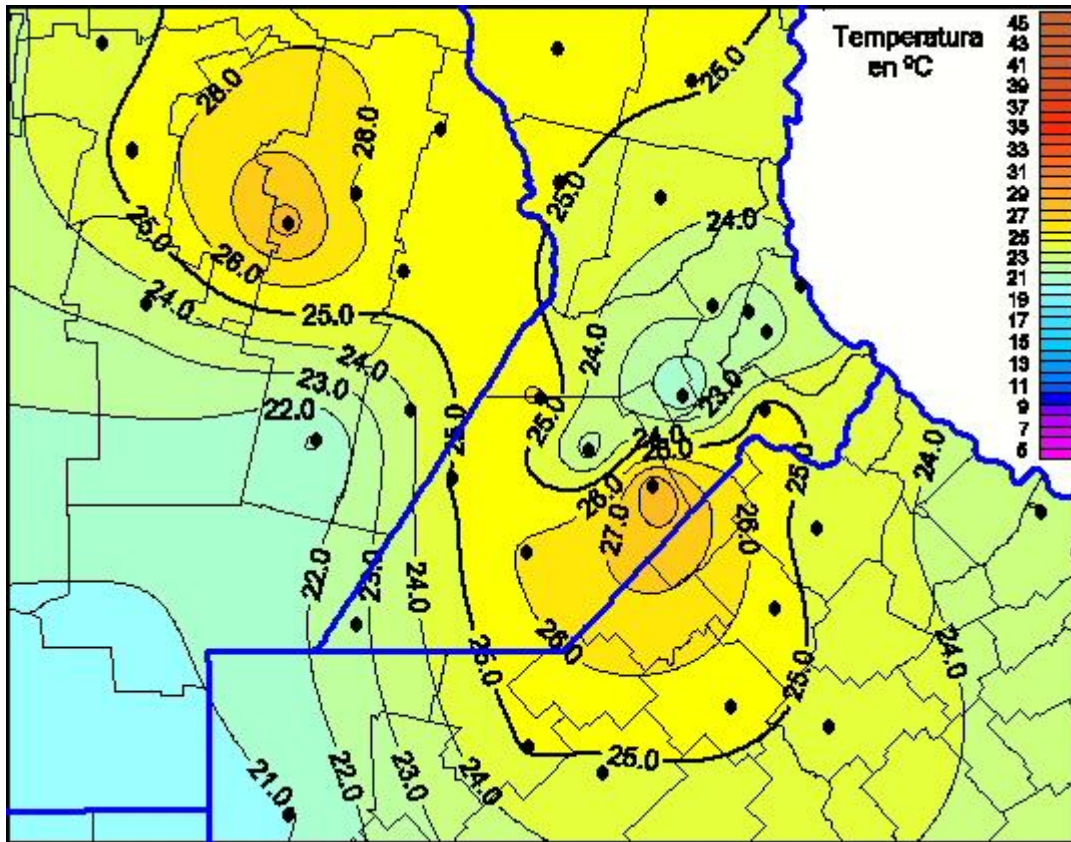

## Temperaturas Máximas

Mapa de temperaturas máximas de las últimas 24 horas.  
(Desde las 8:00AM hasta las 8:00AM). Se actualiza a las 10:00hs.