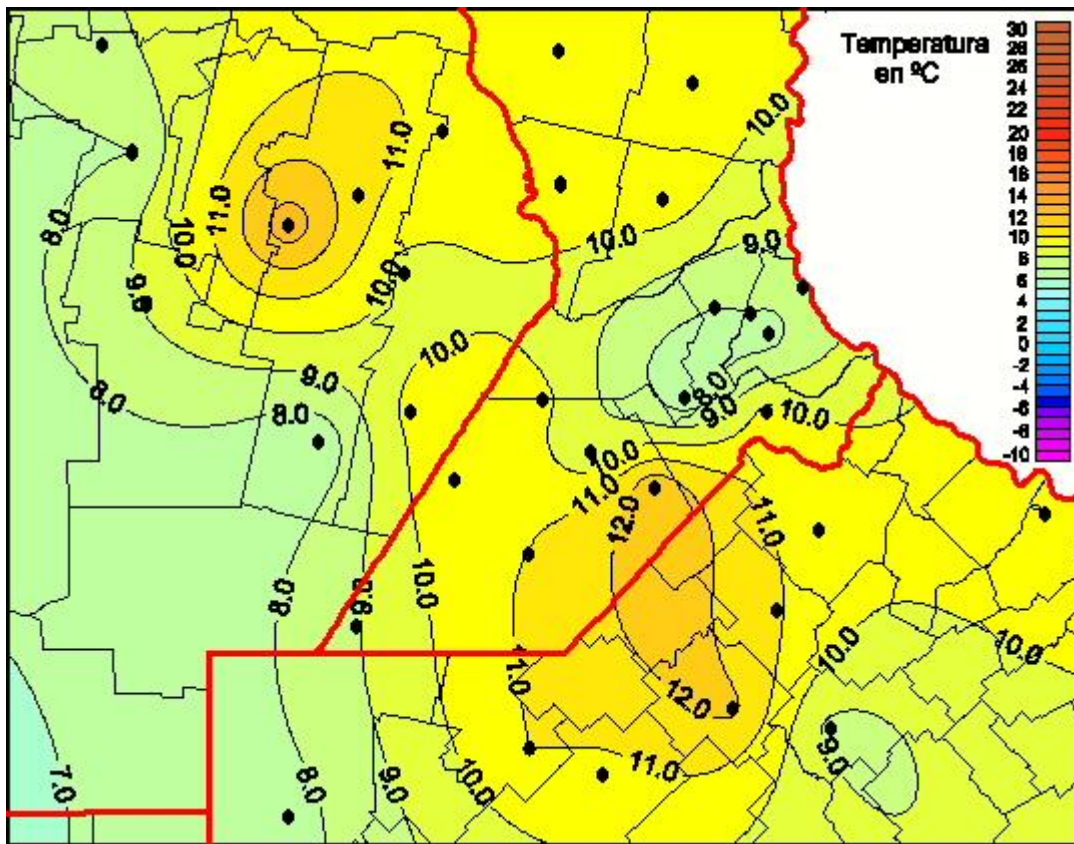

Temperaturas Mínimas

Mapa de temperaturas mínimas de las las últimas 24 horas.
(Desde las 8:00AM hasta las 8:00AM). Se actualiza a las 10:00hs.