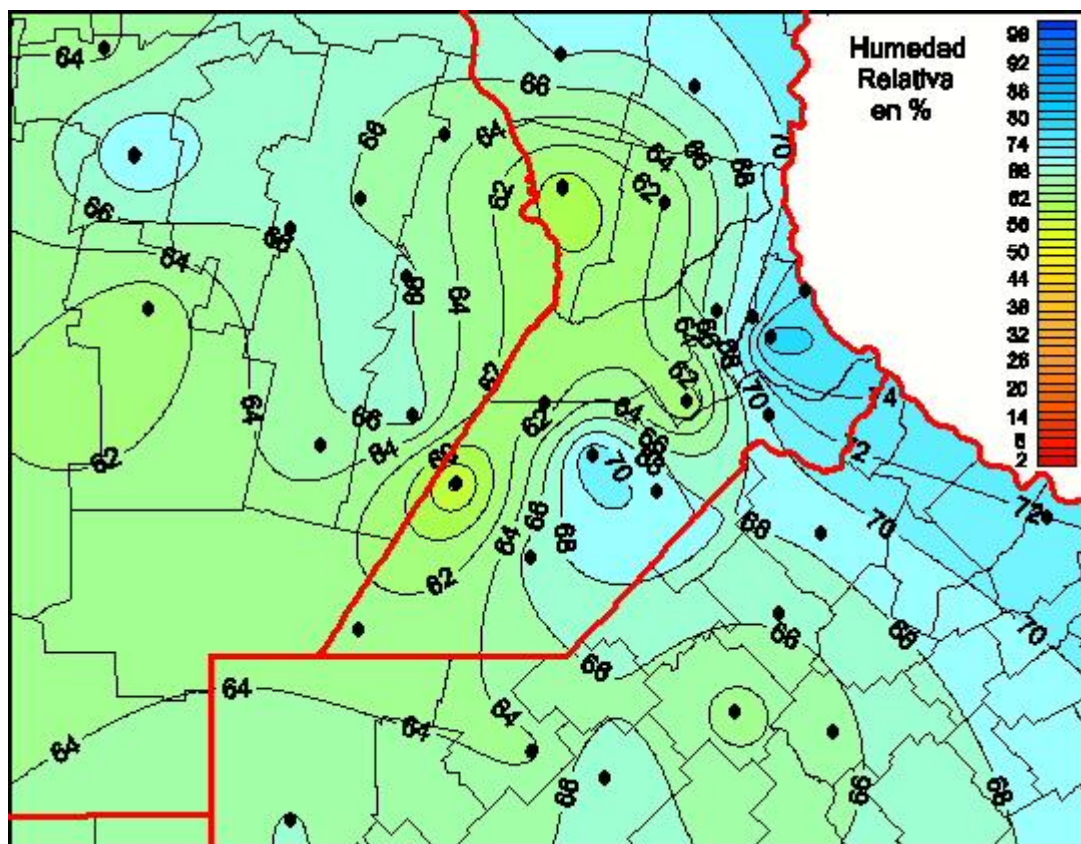

## Humedad Relativa

Mapa de humedad relativa de las las últimas 24 horas.  
(Desde las 8:00AM hasta las 8:00AM). Se actualiza a las 10:00hs.