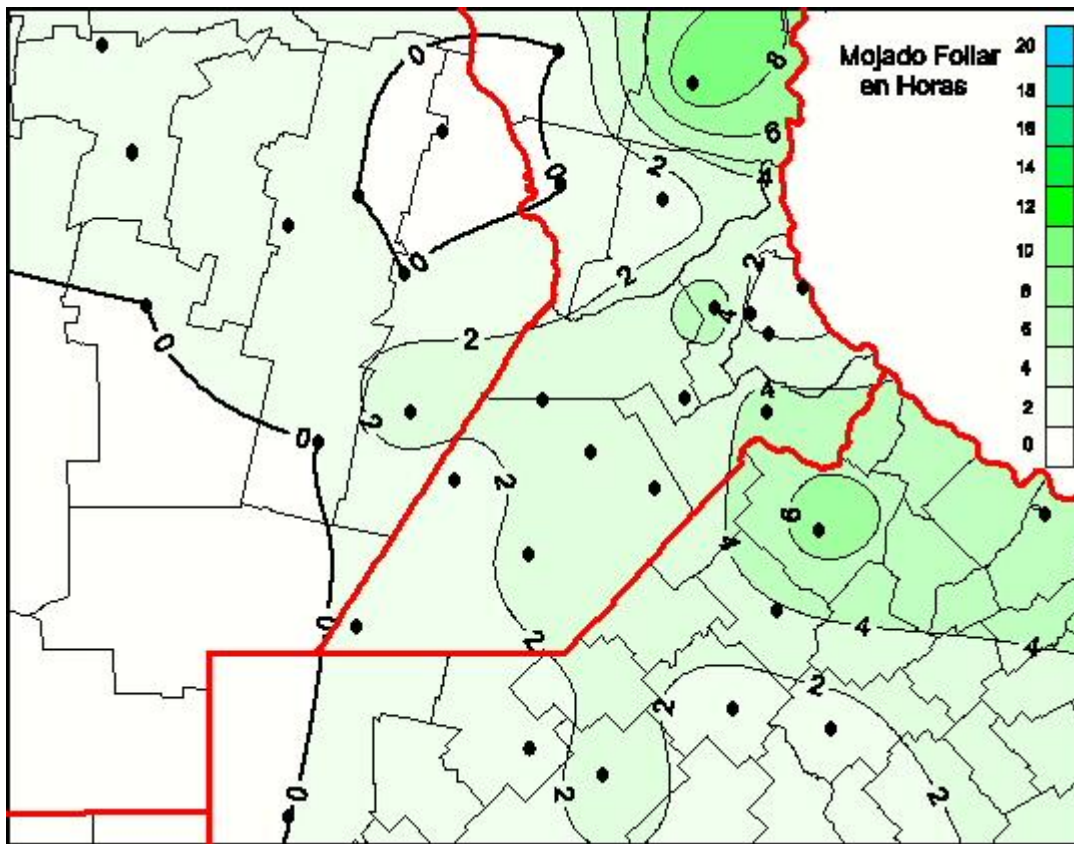

## Humedad de Hoja

Mapa de humedad de hoja de las las últimas 24 horas.  
(Desde las 8:00AM hasta las 8:00AM). Se actualiza a las 10:00hs.