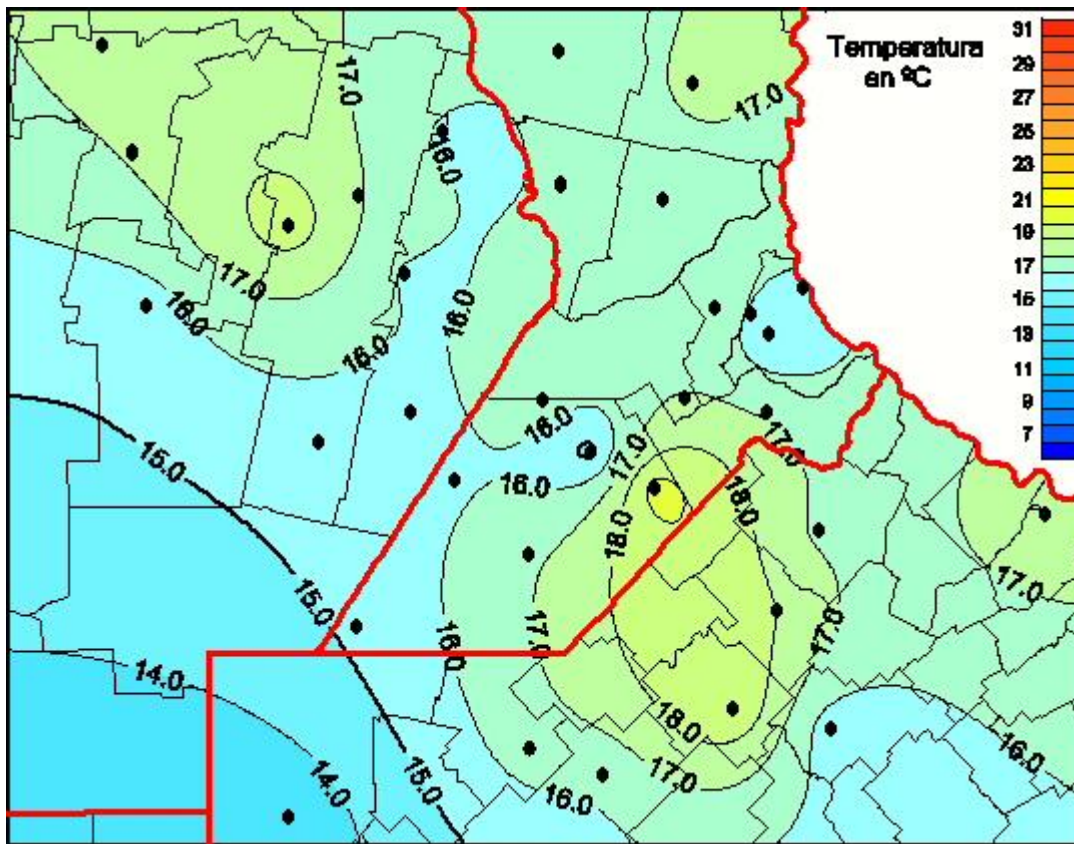

## Temperaturas Medias

Mapa de temperaturas medias de las las últimas 24 horas.  
(Desde las 8:00AM hasta las 8:00AM). Se actualiza a las 10:00hs.