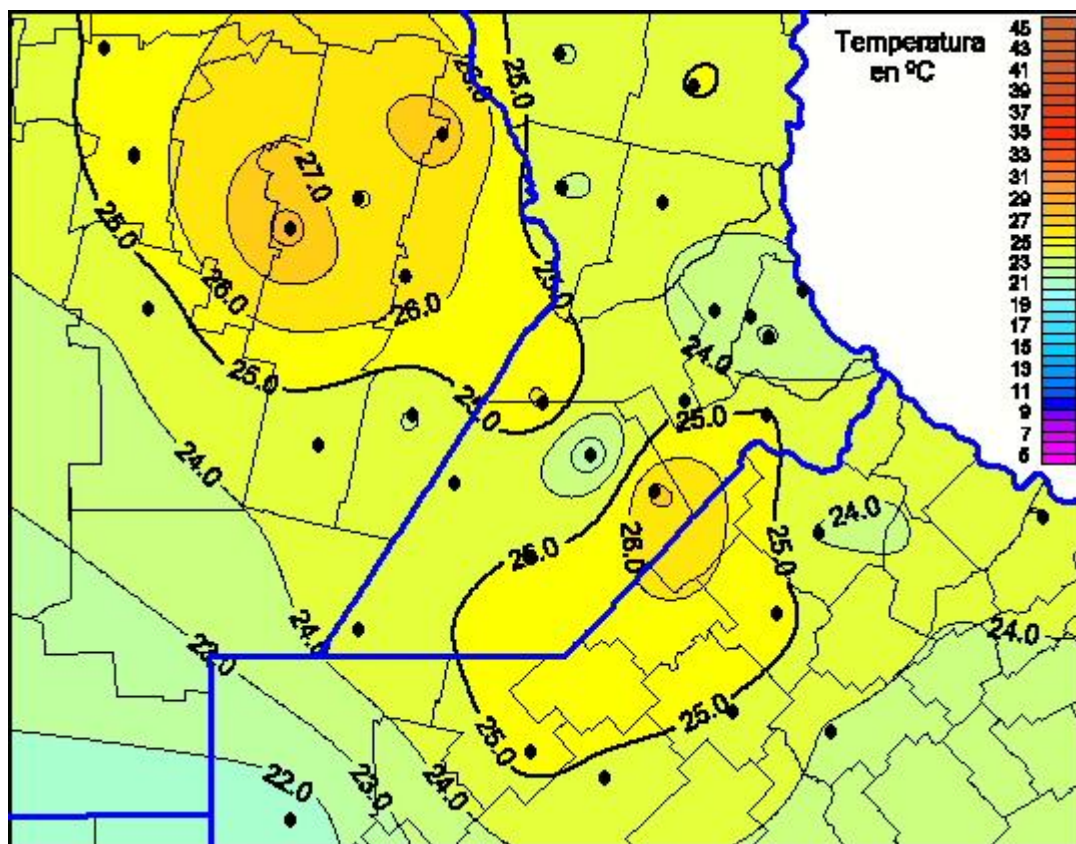

## Temperaturas Máximas

Mapa de temperaturas máximas de las últimas 24 horas.  
(Desde las 8:00AM hasta las 8:00AM). Se actualiza a las 10:00hs.