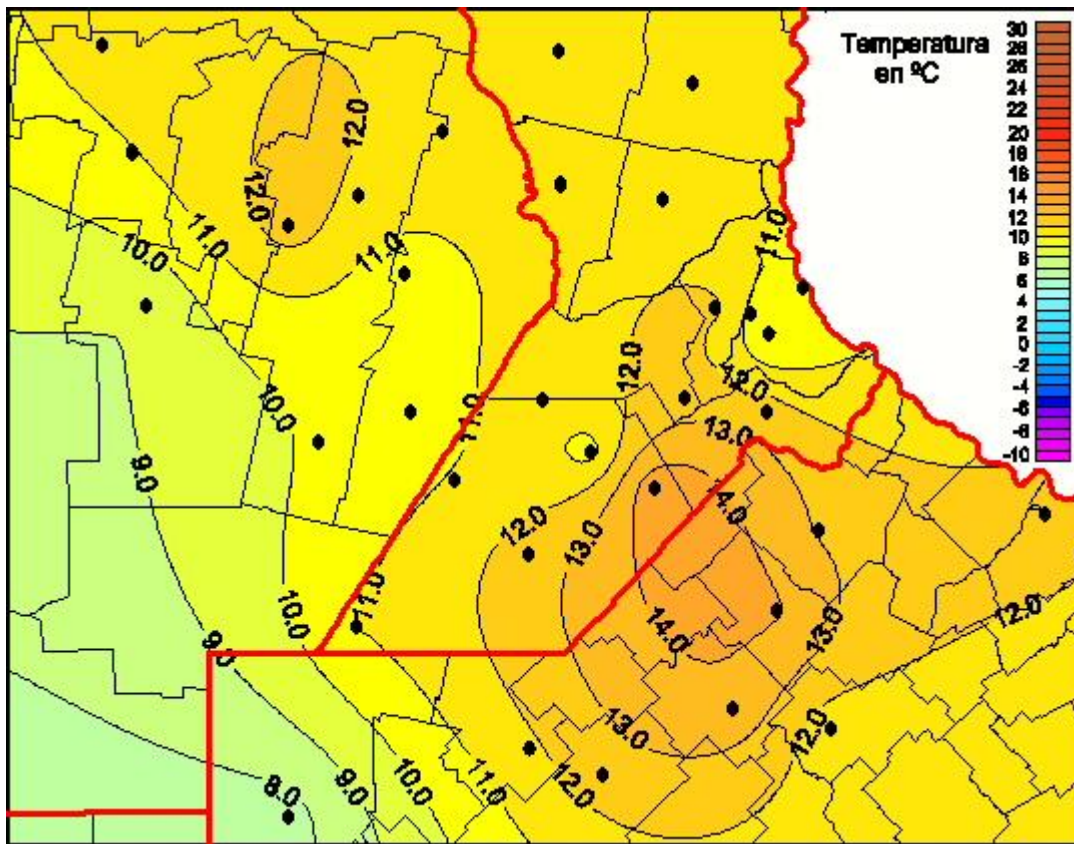

Temperaturas Mínimas

Mapa de temperaturas mínimas de las las últimas 24 horas.
(Desde las 8:00AM hasta las 8:00AM). Se actualiza a las 10:00hs.