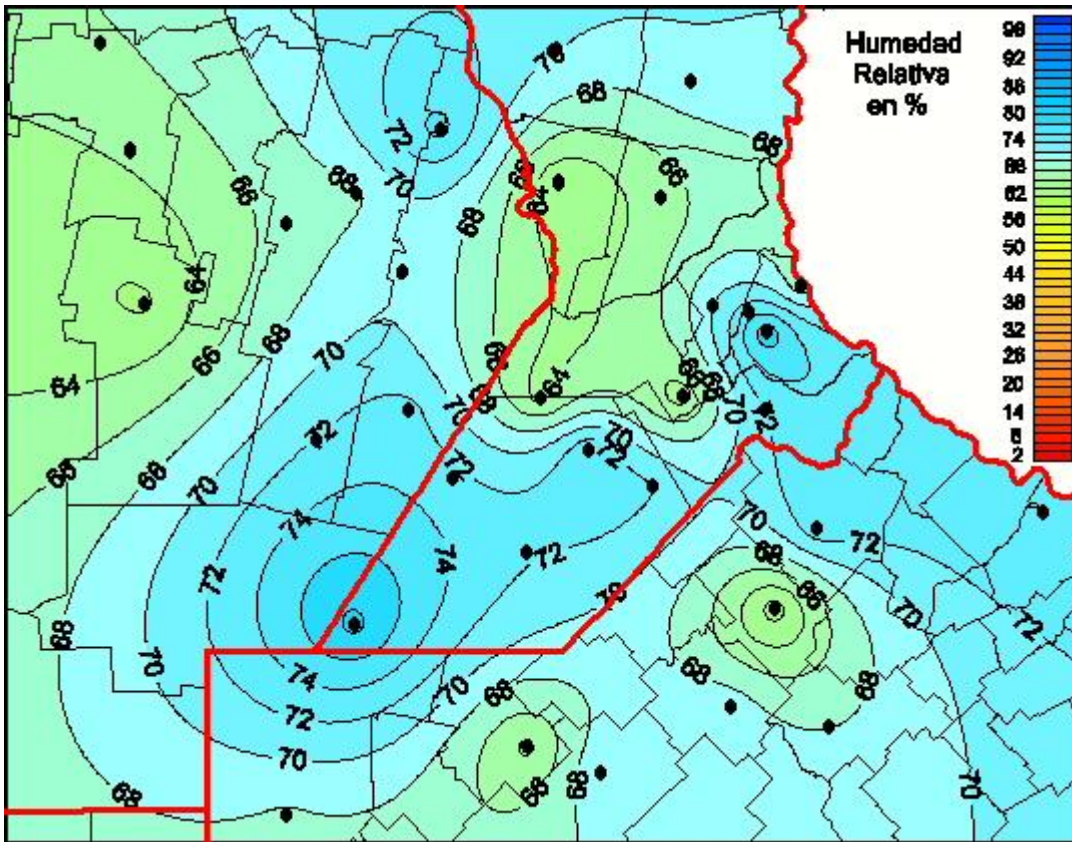

## Humedad Relativa

Mapa de humedad relativa de las últimas 24 horas.  
(Desde las 8:00AM hasta las 8:00AM). Se actualiza a las 10:00hs.