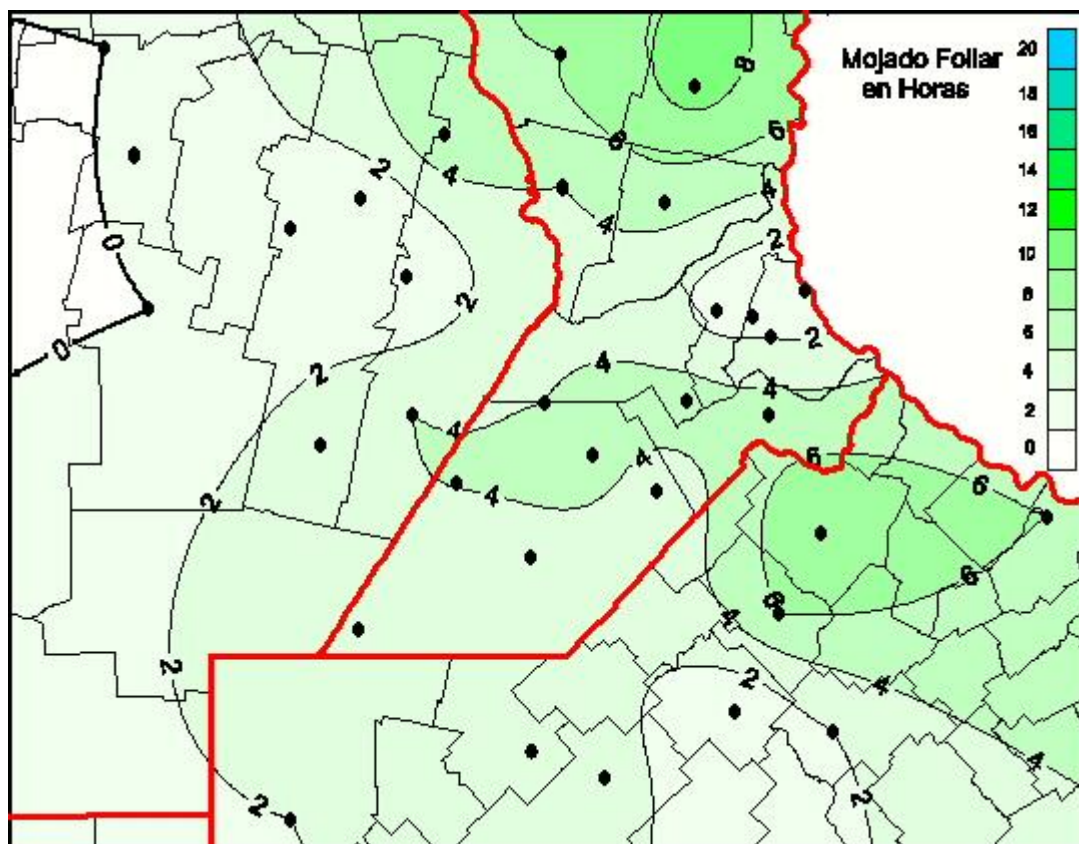

Humedad de Hoja

Mapa de humedad de hoja de las las últimas 24 horas.
(Desde las 8:00AM hasta las 8:00AM). Se actualiza a las 10:00hs.