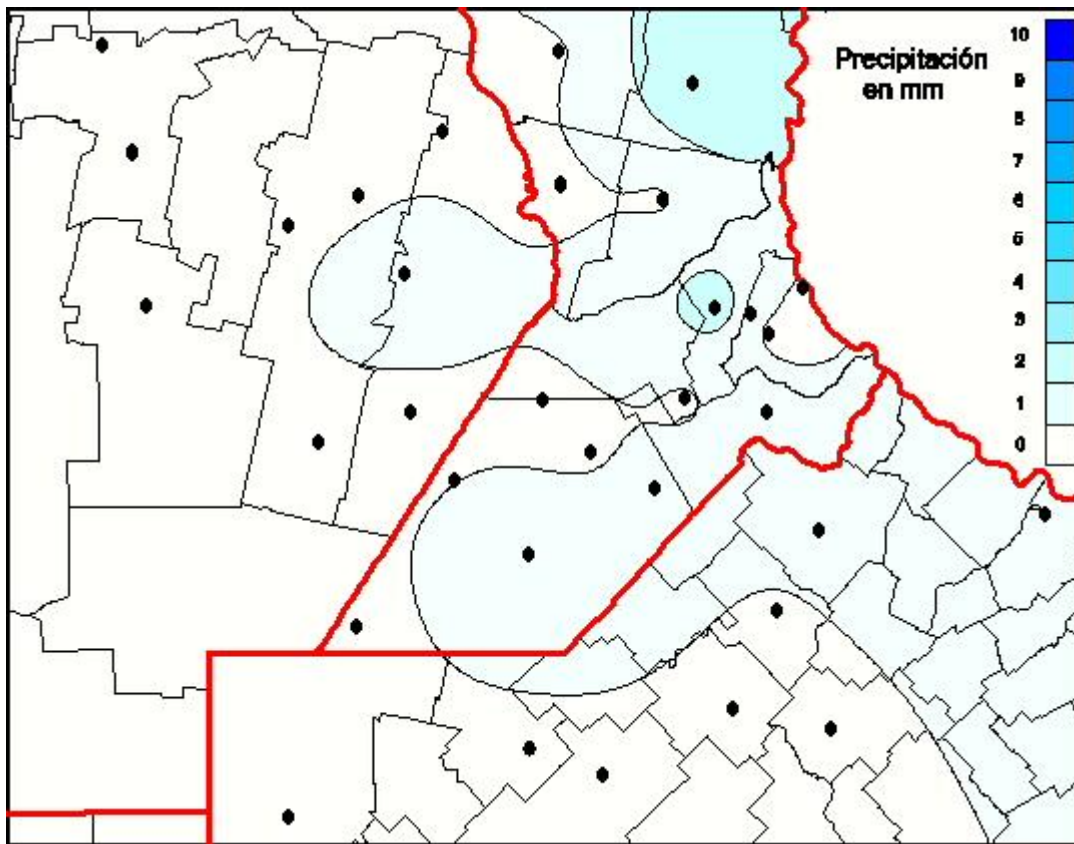

# Lluvias

Mapa de precipitación acumulada en las últimas 72 horas.  
(Desde las 8:00AM hasta las 8:00AM). Se actualiza a las 10:00hs.