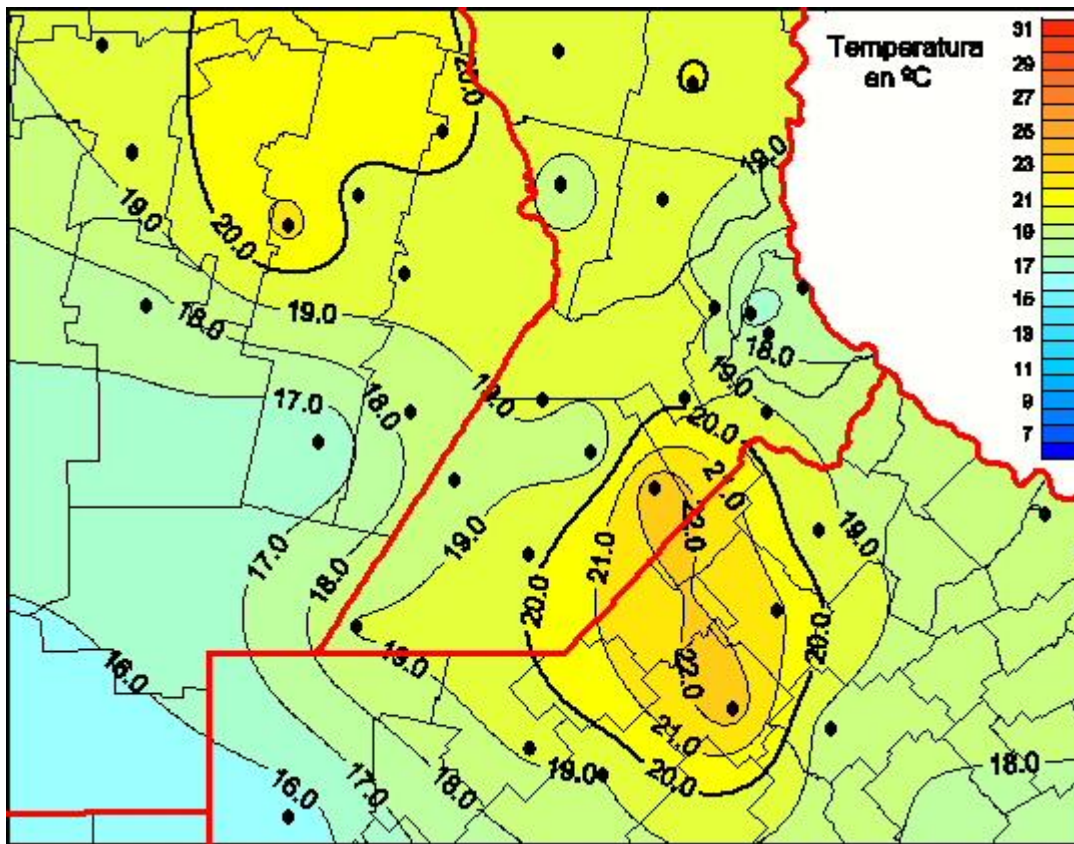

Temperaturas Medias

Mapa de temperaturas medias de las las últimas 72 horas.
(Desde las 8:00AM hasta las 8:00AM). Se actualiza a las 10:00hs.