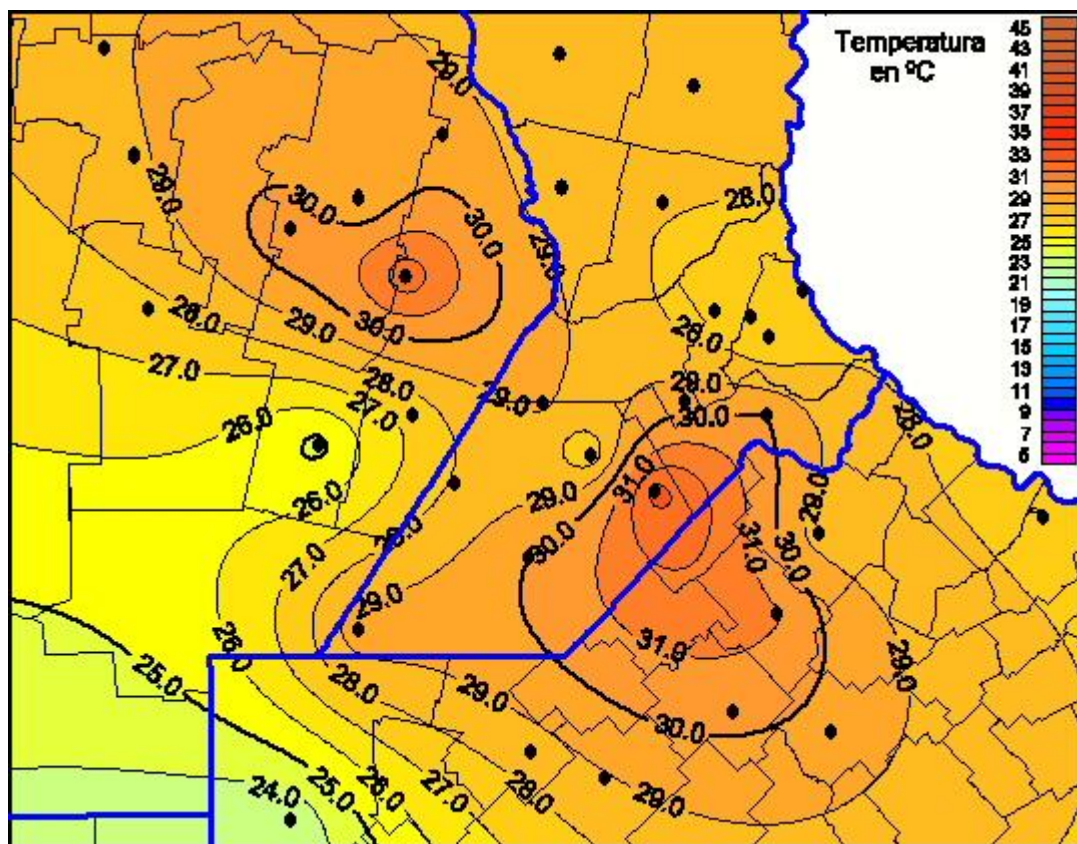

Temperaturas Máximas

Mapa de temperaturas máximas de las últimas 72 horas.
(Desde las 8:00AM hasta las 8:00AM). Se actualiza a las 10:00hs.