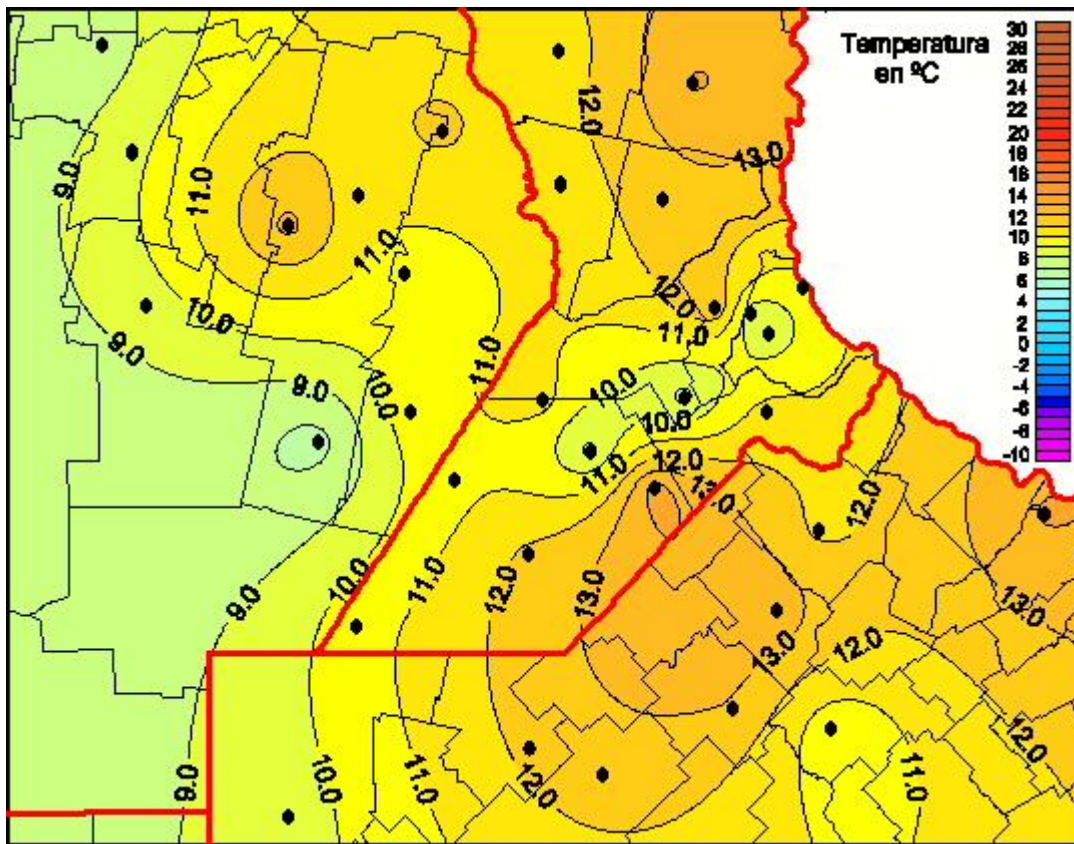

## Temperaturas Mínimas

Mapa de temperaturas mínimas de las las últimas 72 horas.  
(Desde las 8:00AM hasta las 8:00AM). Se actualiza a las 10:00hs.