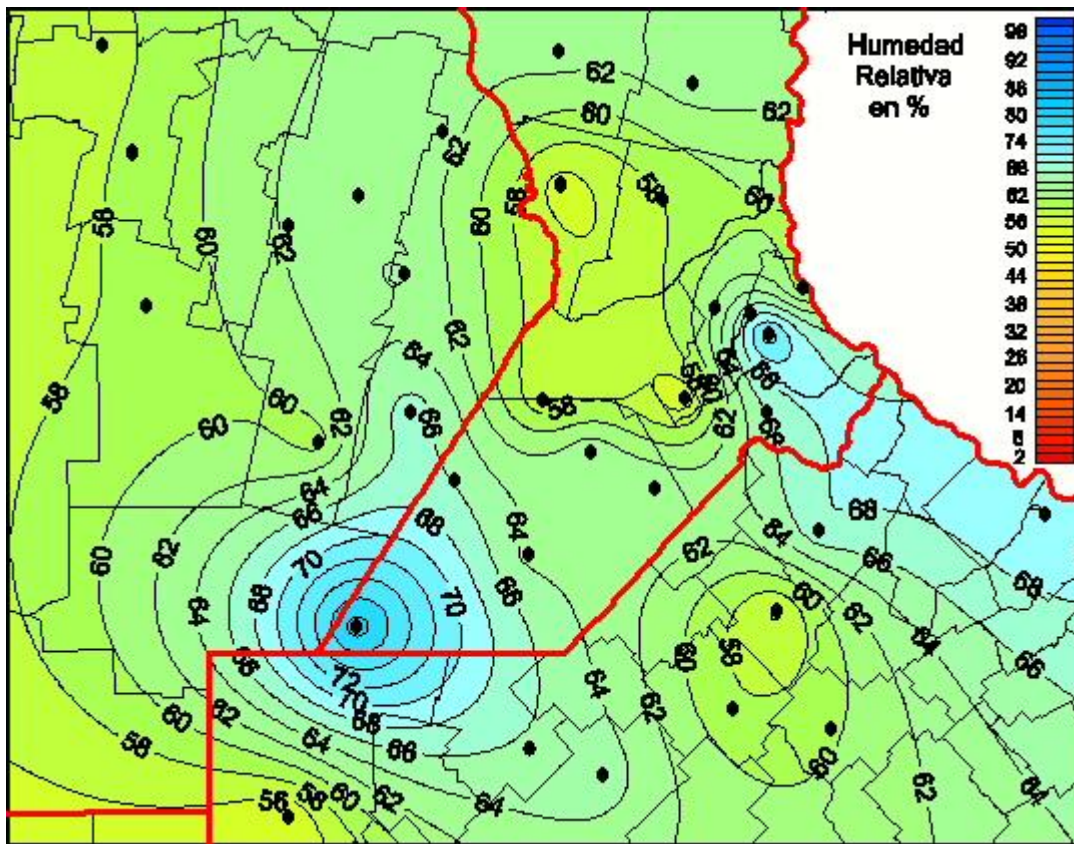

Humedad Relativa

Mapa de humedad relativa de las las últimas 72 horas.
(Desde las 8:00AM hasta las 8:00AM). Se actualiza a las 10:00hs.