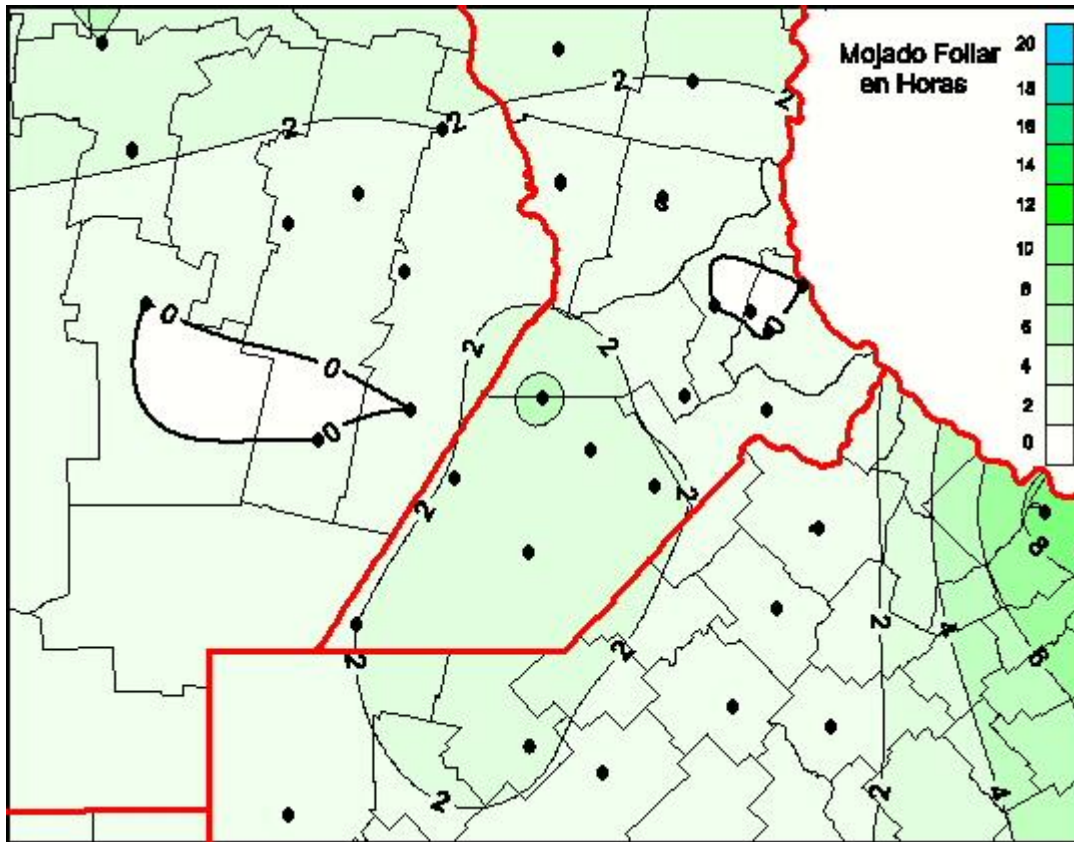

## Humedad de Hoja

Mapa de humedad de hoja de las las últimas 72 horas.  
(Desde las 8:00AM hasta las 8:00AM). Se actualiza a las 10:00hs.