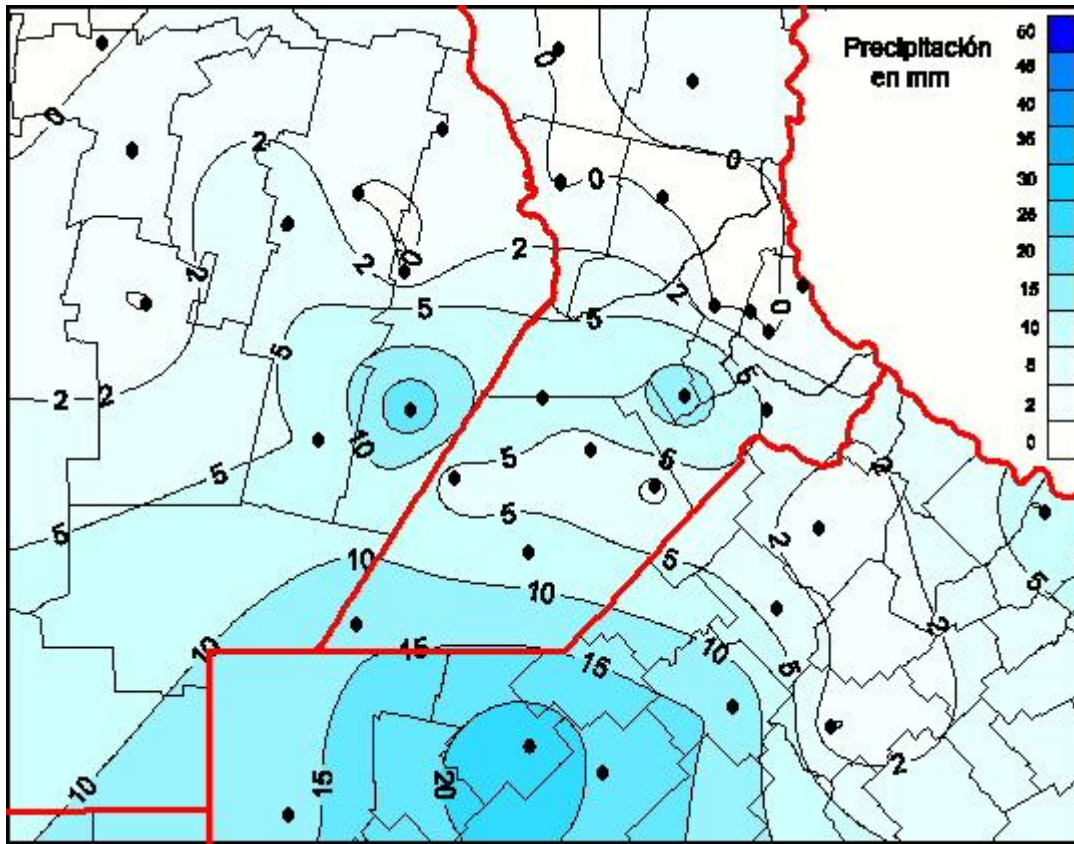

Lluvias

Mapa de precipitación acumulada en las últimas 24 horas.
(Desde las 8:00AM hasta las 8:00AM). Se actualiza a las 10:00hs.