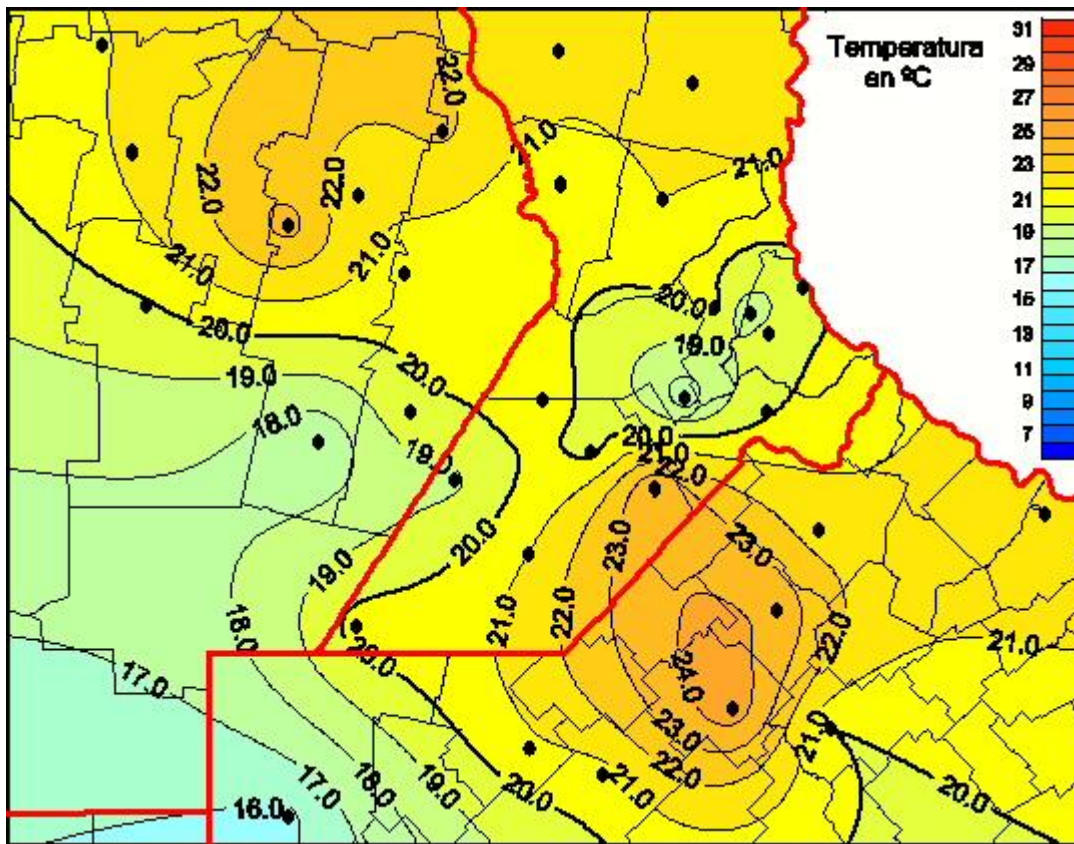

Temperaturas Medias

Mapa de temperaturas medias de las las últimas 24 horas.
(Desde las 8:00AM hasta las 8:00AM). Se actualiza a las 10:00hs.