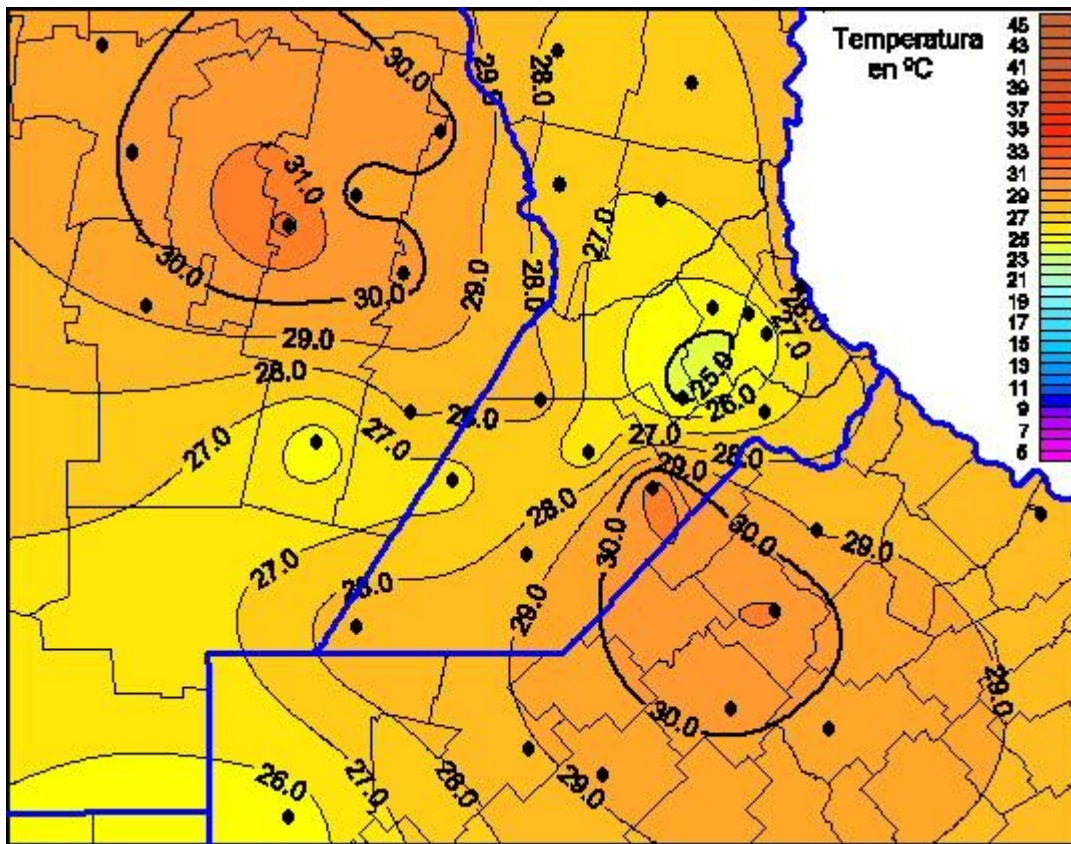

Temperaturas Máximas

Mapa de temperaturas máximas de las últimas 24 horas.
(Desde las 8:00AM hasta las 8:00AM). Se actualiza a las 10:00hs.