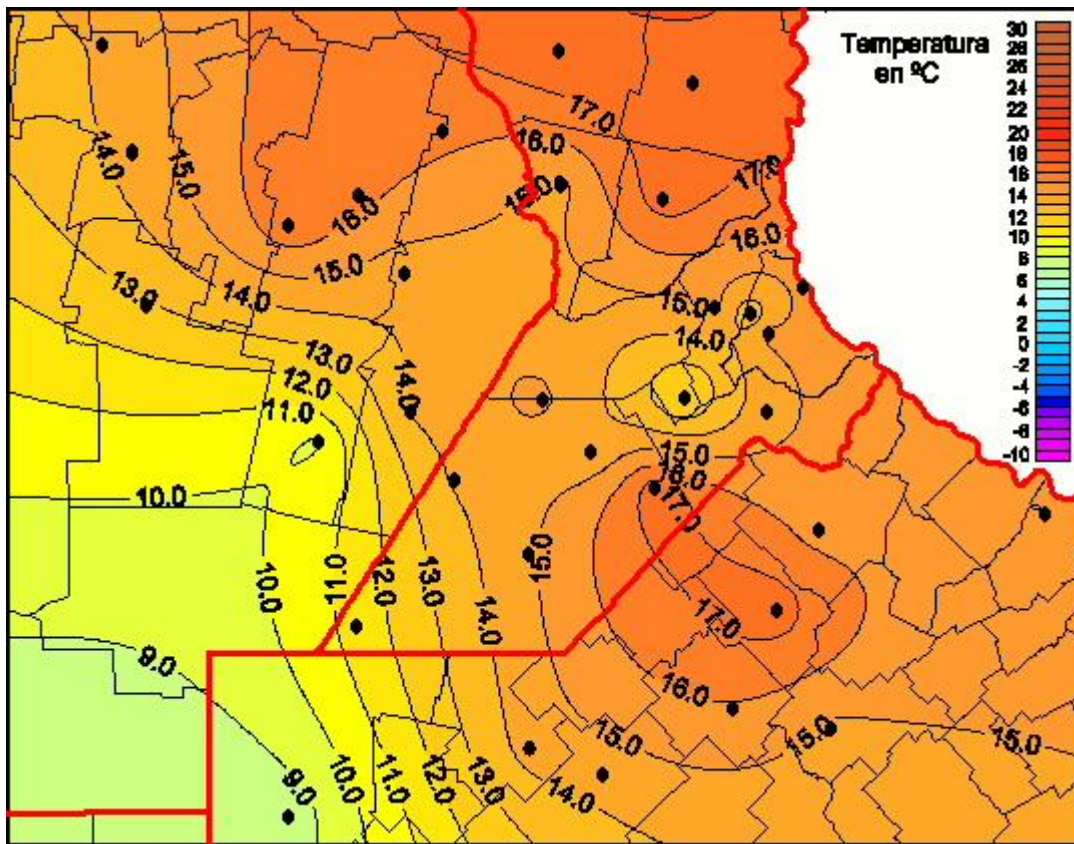

Temperaturas Mínimas

Mapa de temperaturas mínimas de las las últimas 24 horas.
(Desde las 8:00AM hasta las 8:00AM). Se actualiza a las 10:00hs.