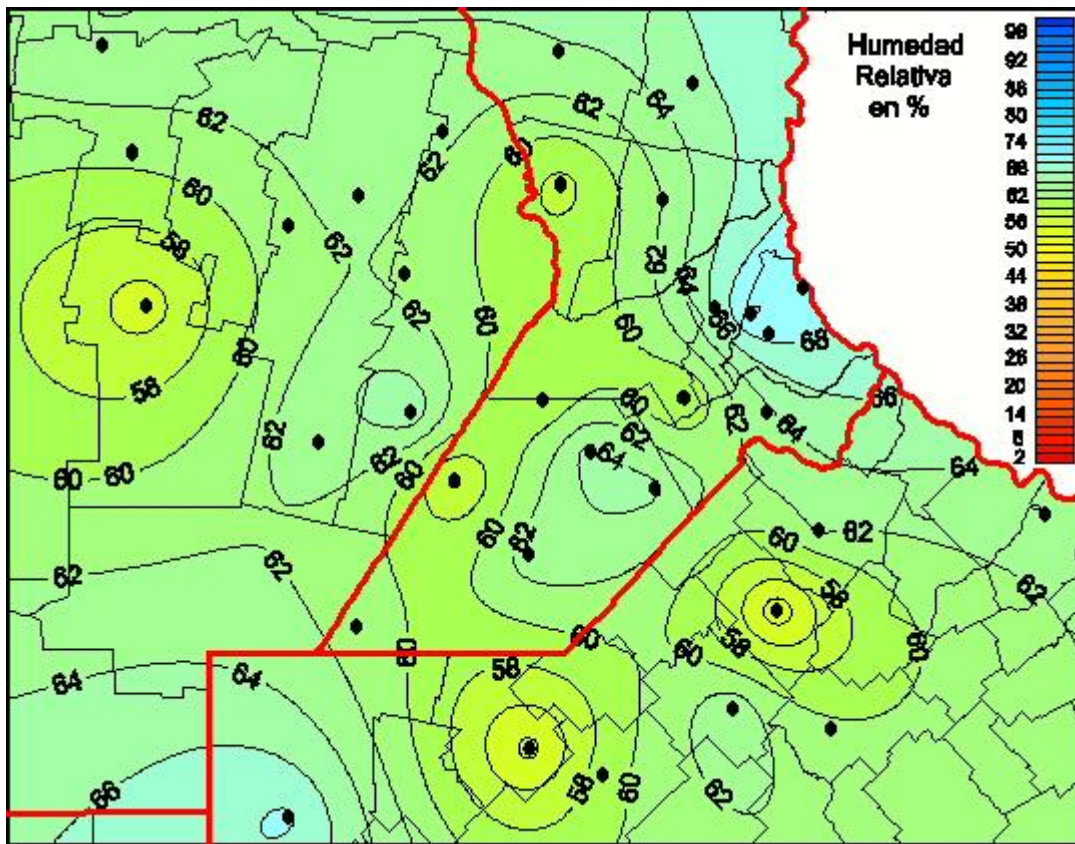

Humedad Relativa

Mapa de humedad relativa de las las últimas 24 horas.
(Desde las 8:00AM hasta las 8:00AM). Se actualiza a las 10:00hs.