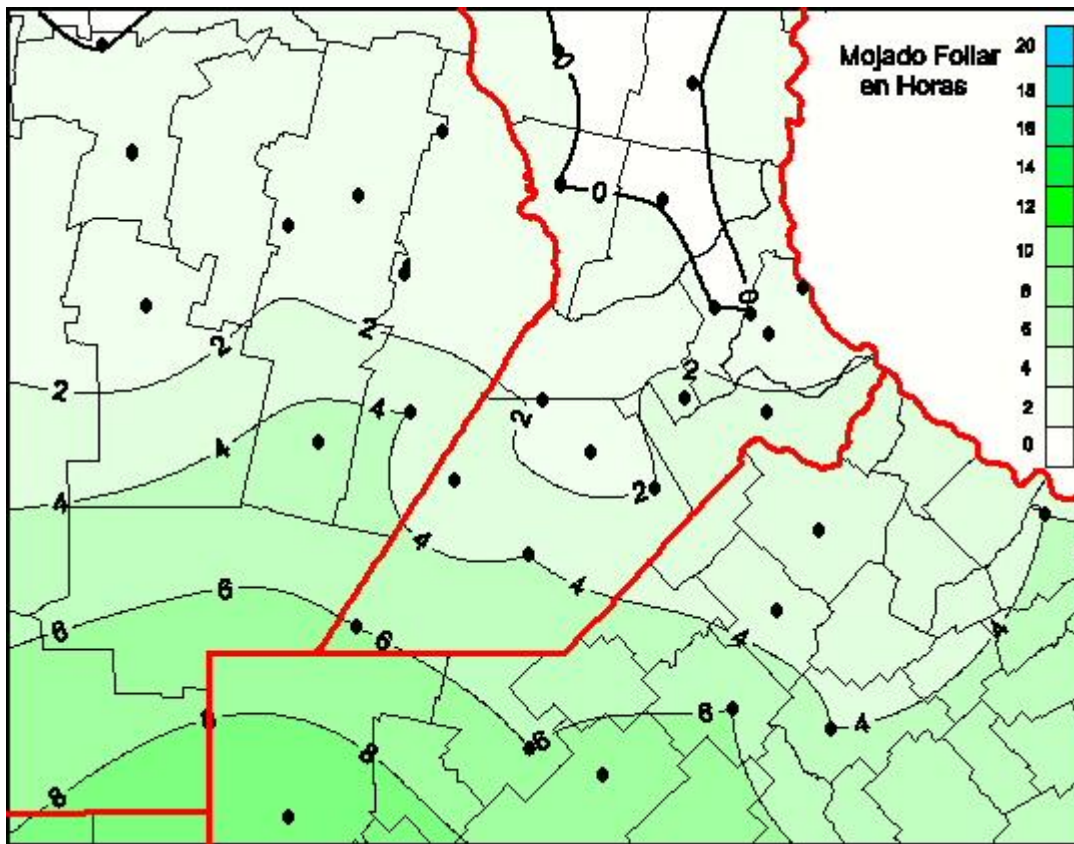

## Humedad de Hoja

Mapa de humedad de hoja de las las últimas 24 horas.  
(Desde las 8:00AM hasta las 8:00AM). Se actualiza a las 10:00hs.