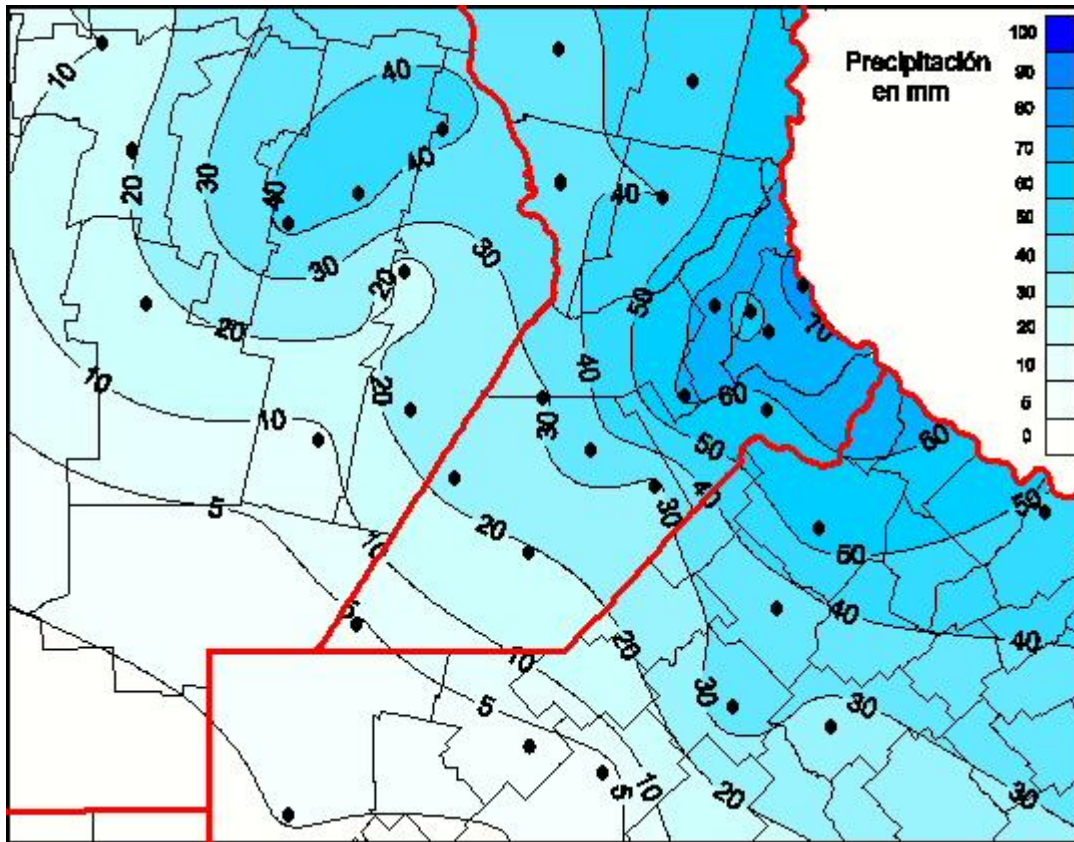

Lluvias

Mapa de precipitación acumulada en las últimas 24 horas.
(Desde las 8:00AM hasta las 8:00AM). Se actualiza a las 10:00hs.