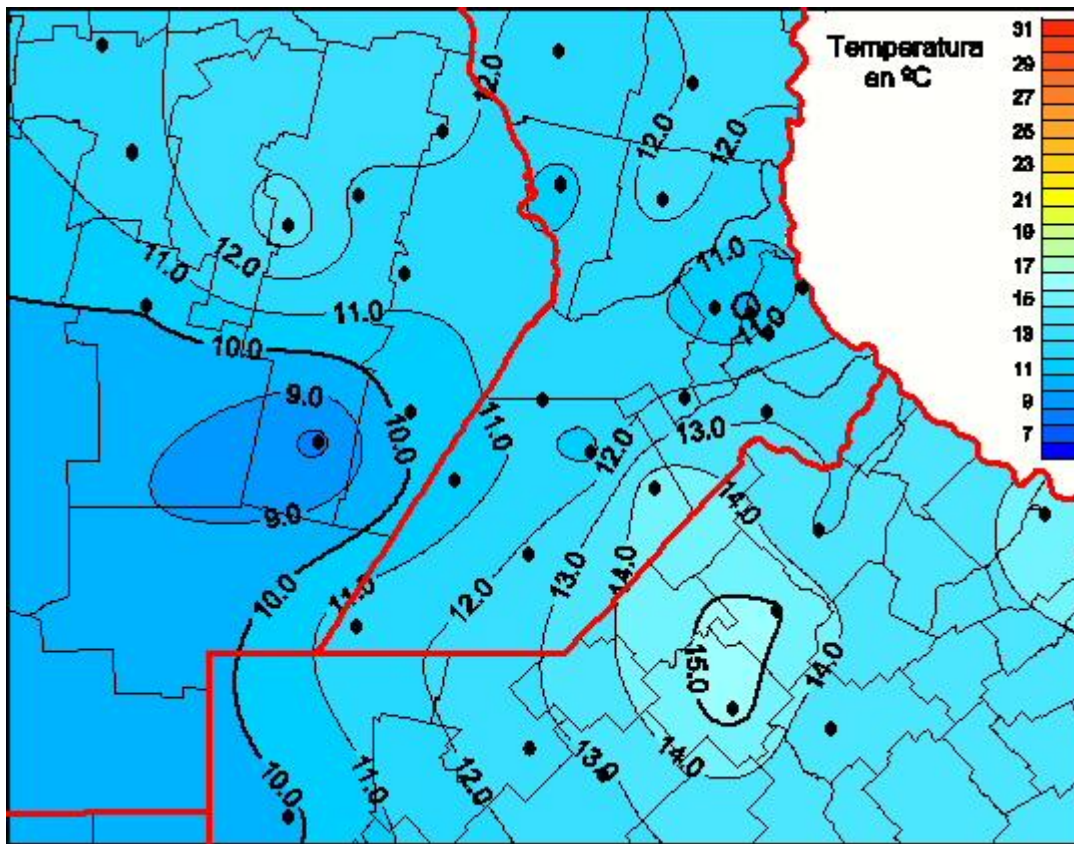

Temperaturas Medias

Mapa de temperaturas medias de las las últimas 24 horas.
(Desde las 8:00AM hasta las 8:00AM). Se actualiza a las 10:00hs.