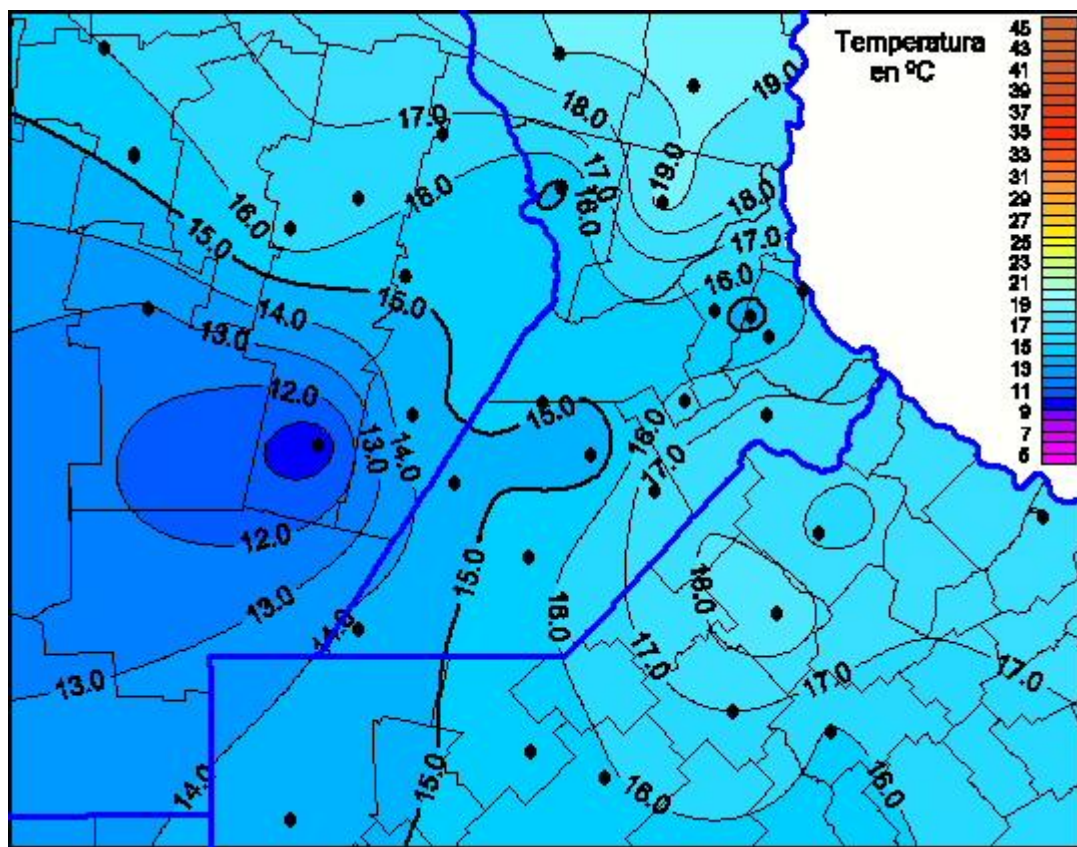

## Temperaturas Máximas

Mapa de temperaturas máximas de las últimas 24 horas.  
(Desde las 8:00AM hasta las 8:00AM). Se actualiza a las 10:00hs.