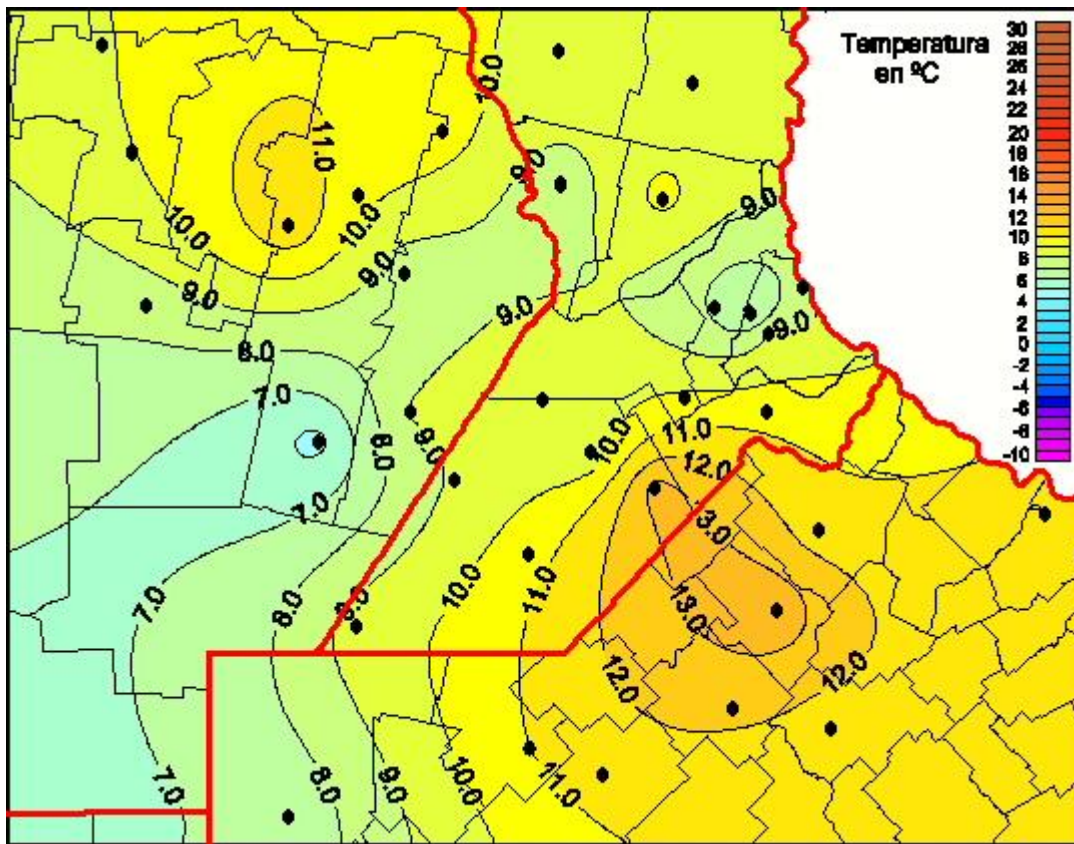

## Temperaturas Mínimas

Mapa de temperaturas mínimas de las las últimas 24 horas.  
(Desde las 8:00AM hasta las 8:00AM). Se actualiza a las 10:00hs.