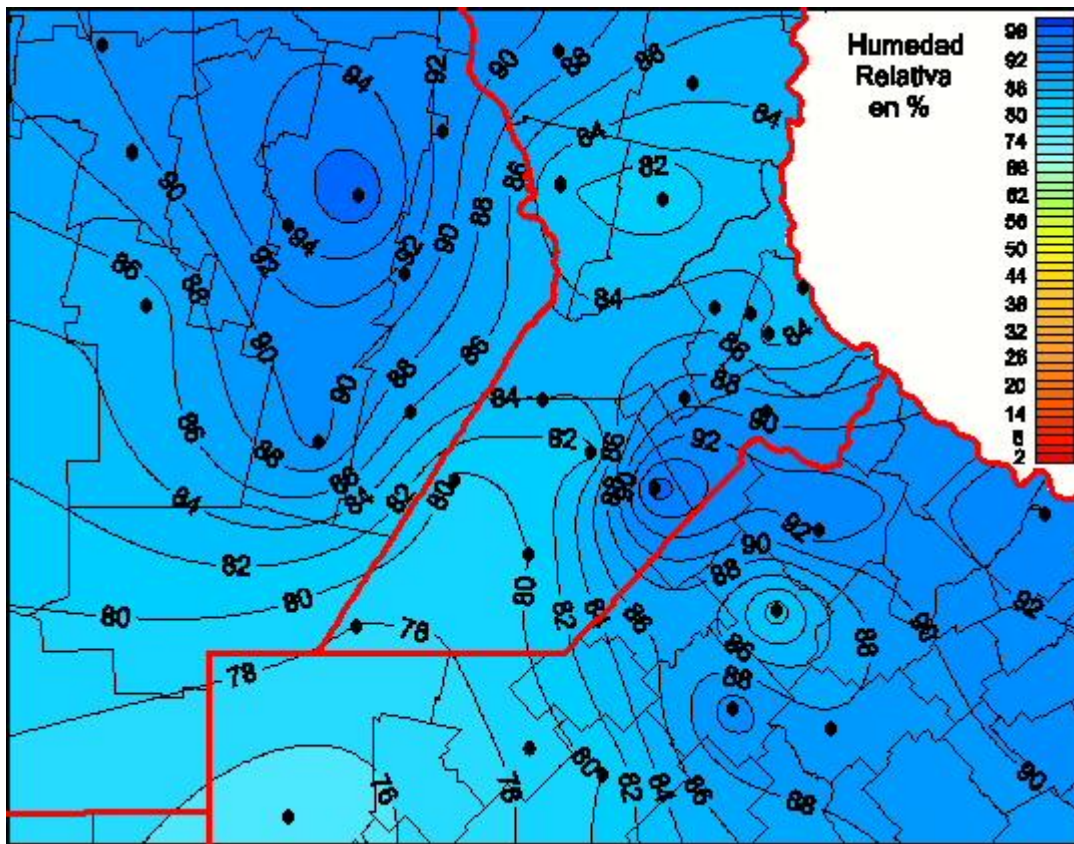

## Humedad Relativa

Mapa de humedad relativa de las las últimas 24 horas.  
(Desde las 8:00AM hasta las 8:00AM). Se actualiza a las 10:00hs.