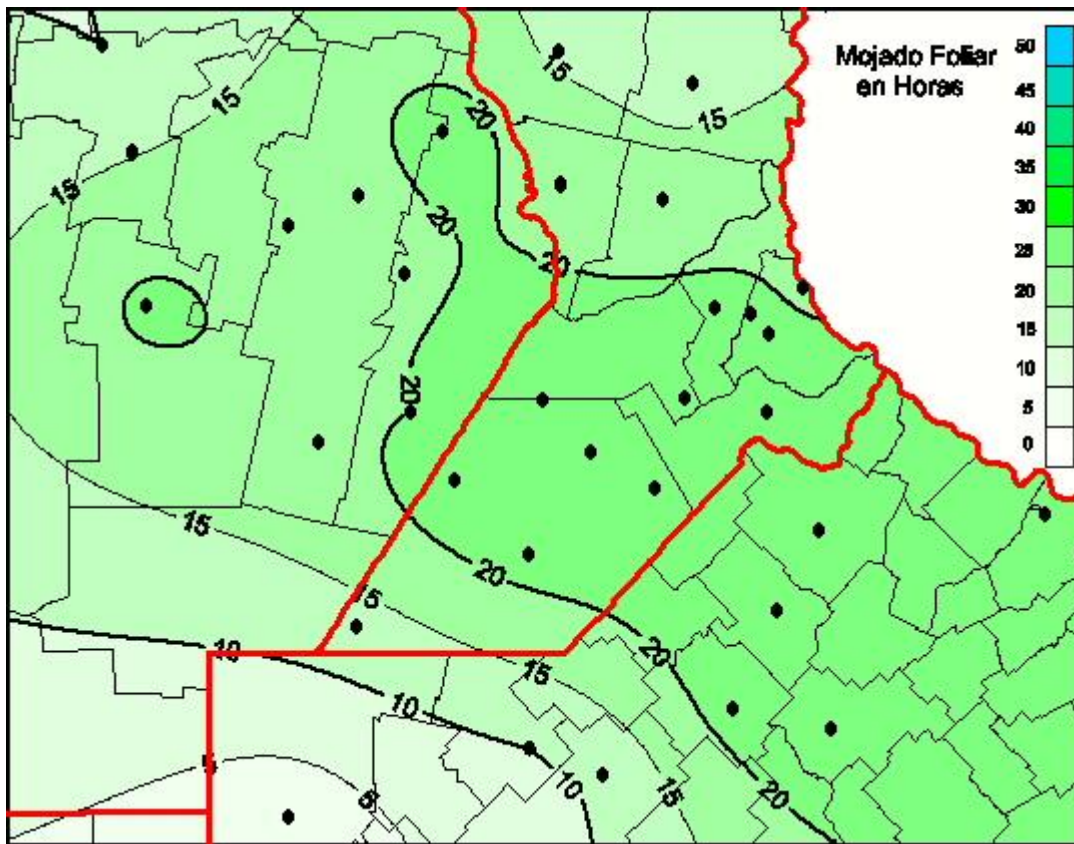

Humedad de Hoja

Mapa de humedad de hoja de las las últimas 24 horas.
(Desde las 8:00AM hasta las 8:00AM). Se actualiza a las 10:00hs.