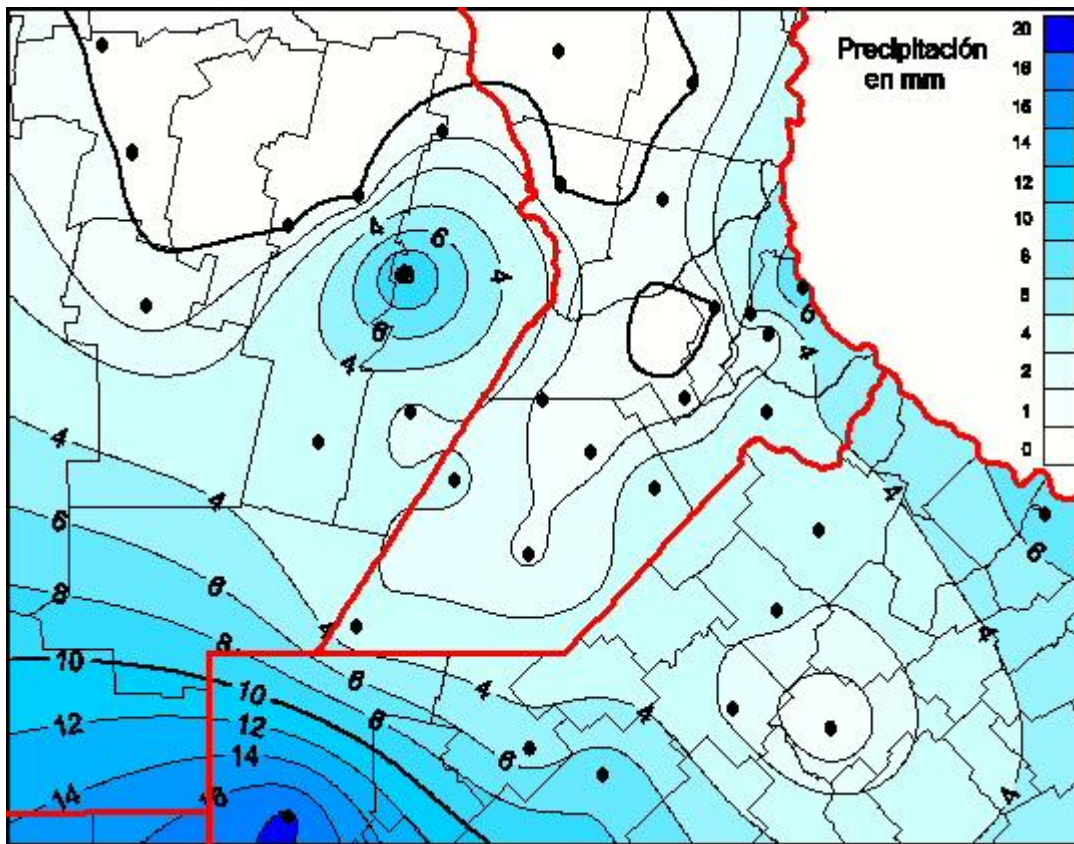

Lluvias

Mapa de precipitación acumulada en las últimas 24 horas.
(Desde las 8:00AM hasta las 8:00AM). Se actualiza a las 10:00hs.