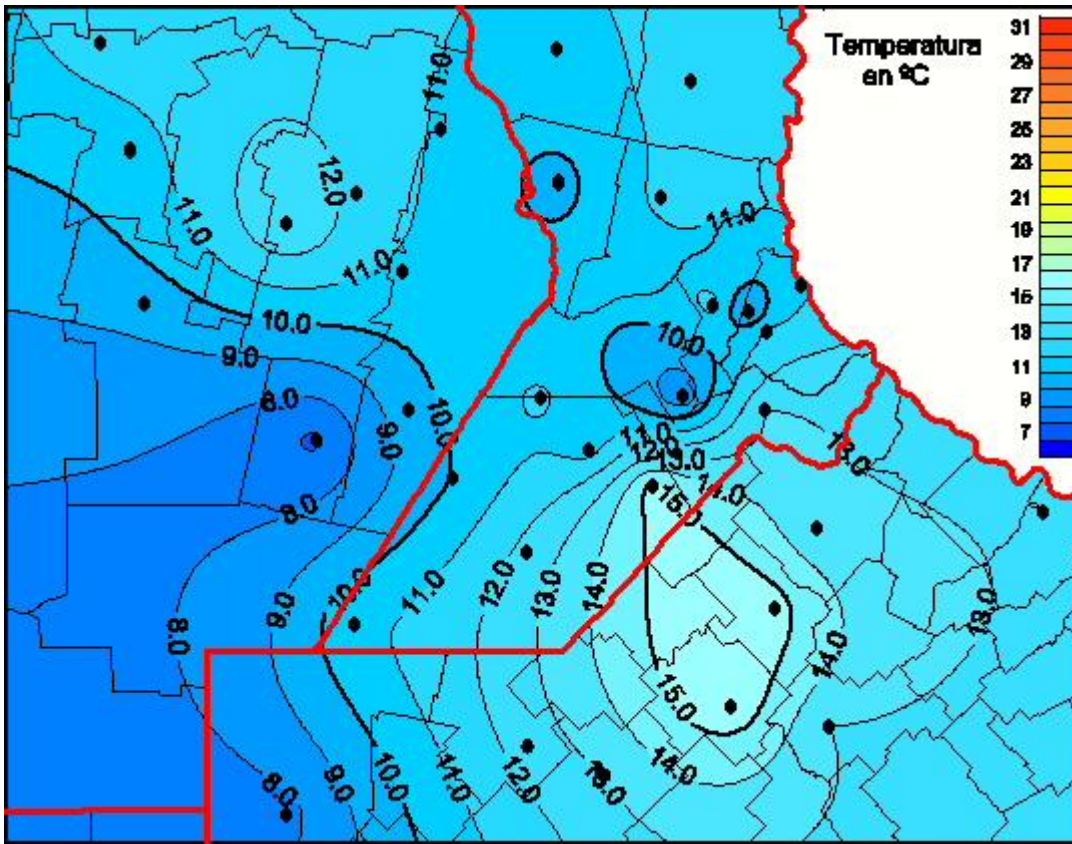

Temperaturas Medias

Mapa de temperaturas medias de las las últimas 24 horas.
(Desde las 8:00AM hasta las 8:00AM). Se actualiza a las 10:00hs.