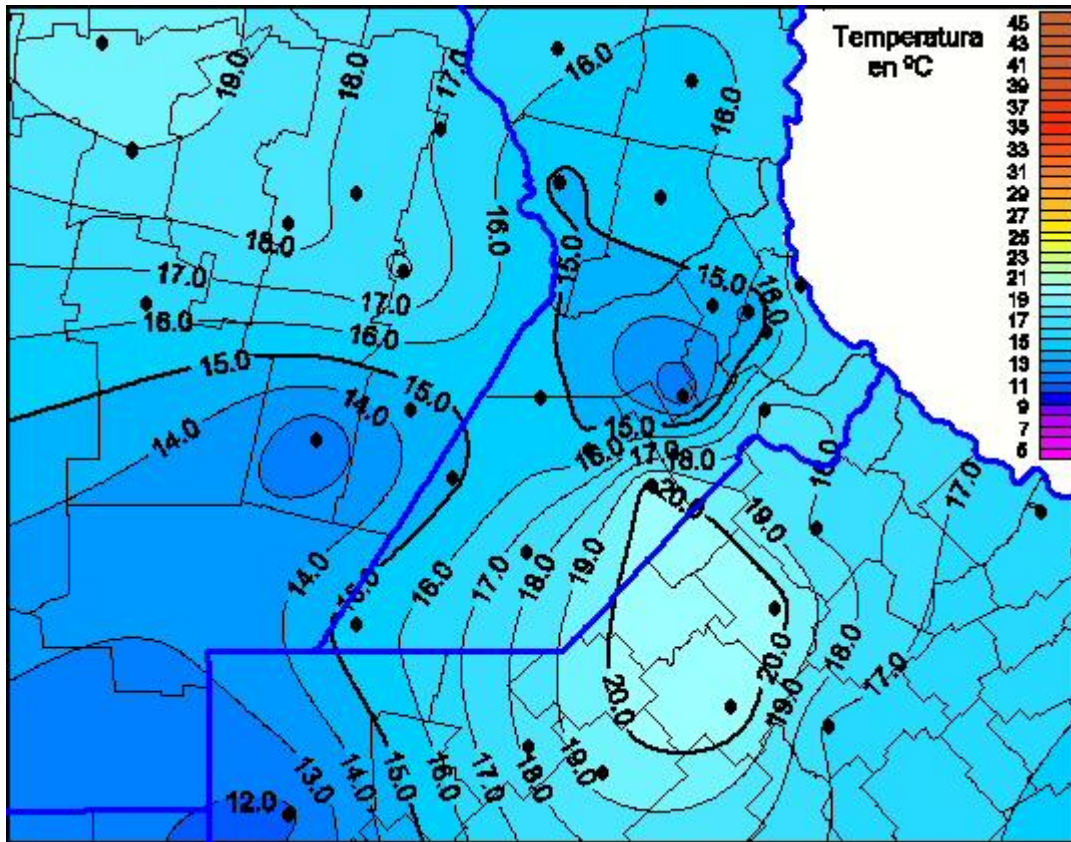

Temperaturas Máximas

Mapa de temperaturas máximas de las últimas 24 horas.
(Desde las 8:00AM hasta las 8:00AM). Se actualiza a las 10:00hs.