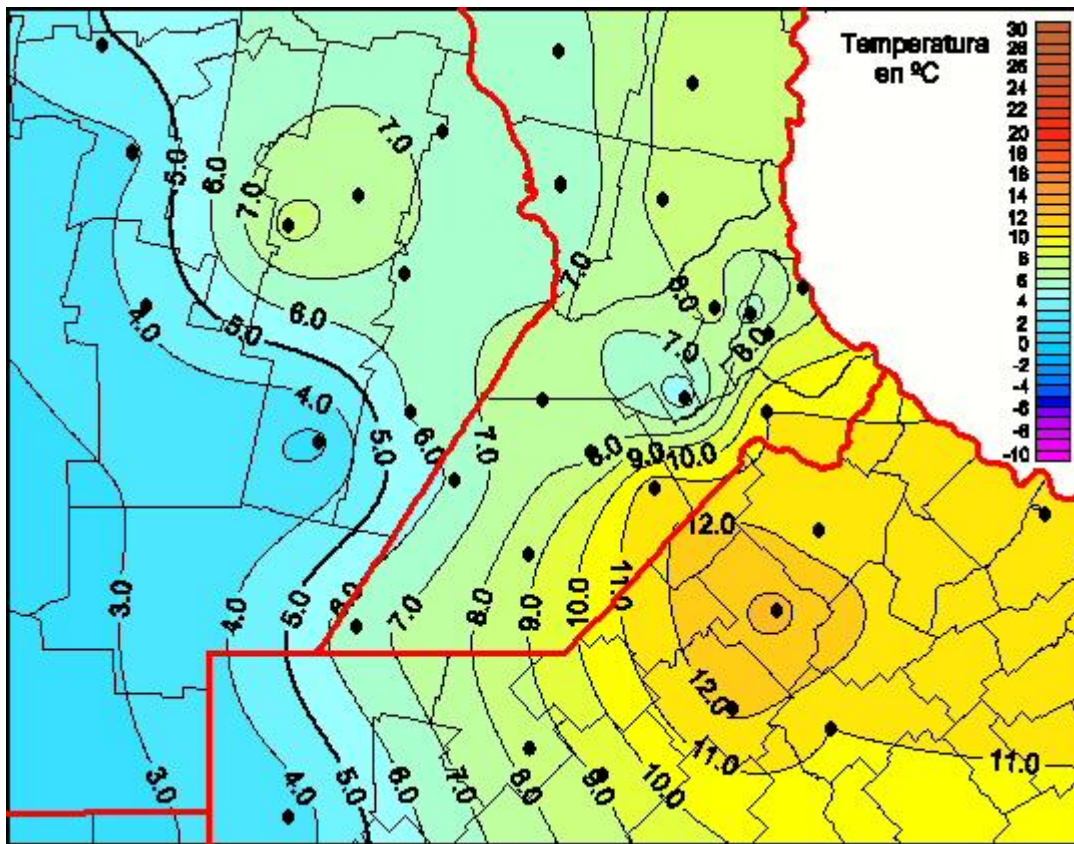

## Temperaturas Mínimas

Mapa de temperaturas mínimas de las las últimas 24 horas.  
(Desde las 8:00AM hasta las 8:00AM). Se actualiza a las 10:00hs.