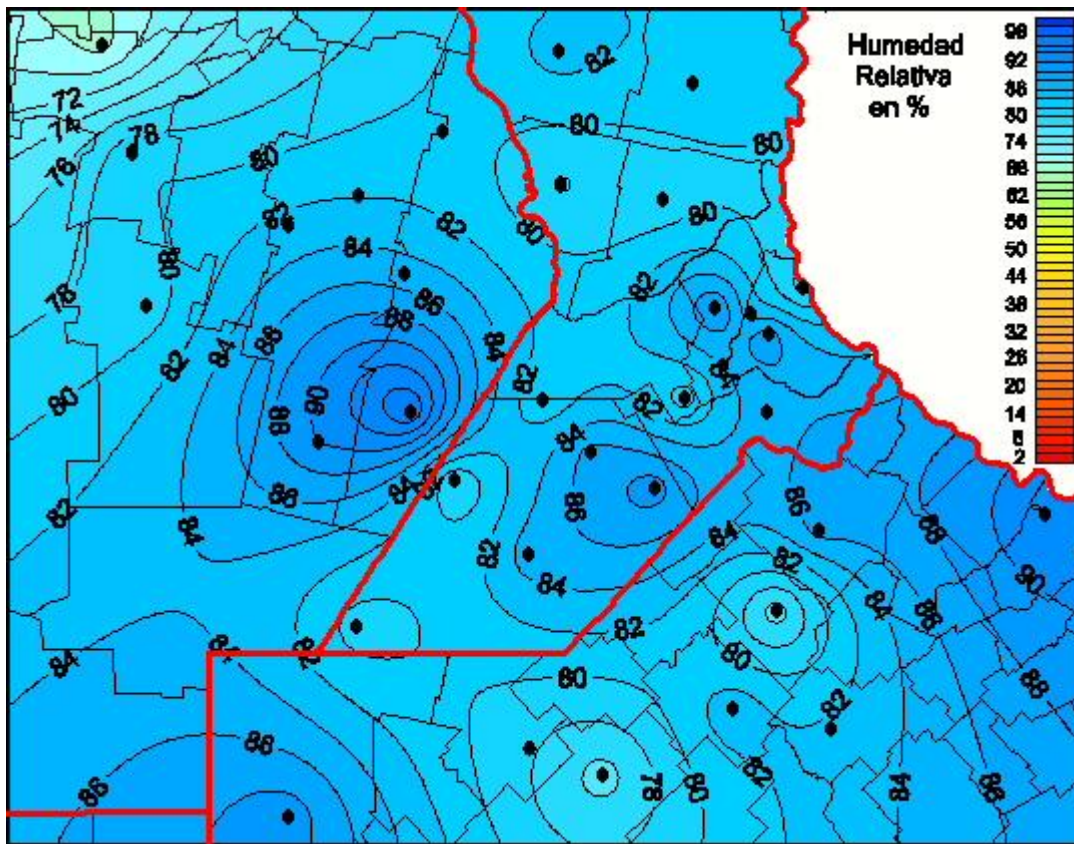

Humedad Relativa

Mapa de humedad relativa de las últimas 24 horas.
(Desde las 8:00AM hasta las 8:00AM). Se actualiza a las 10:00hs.