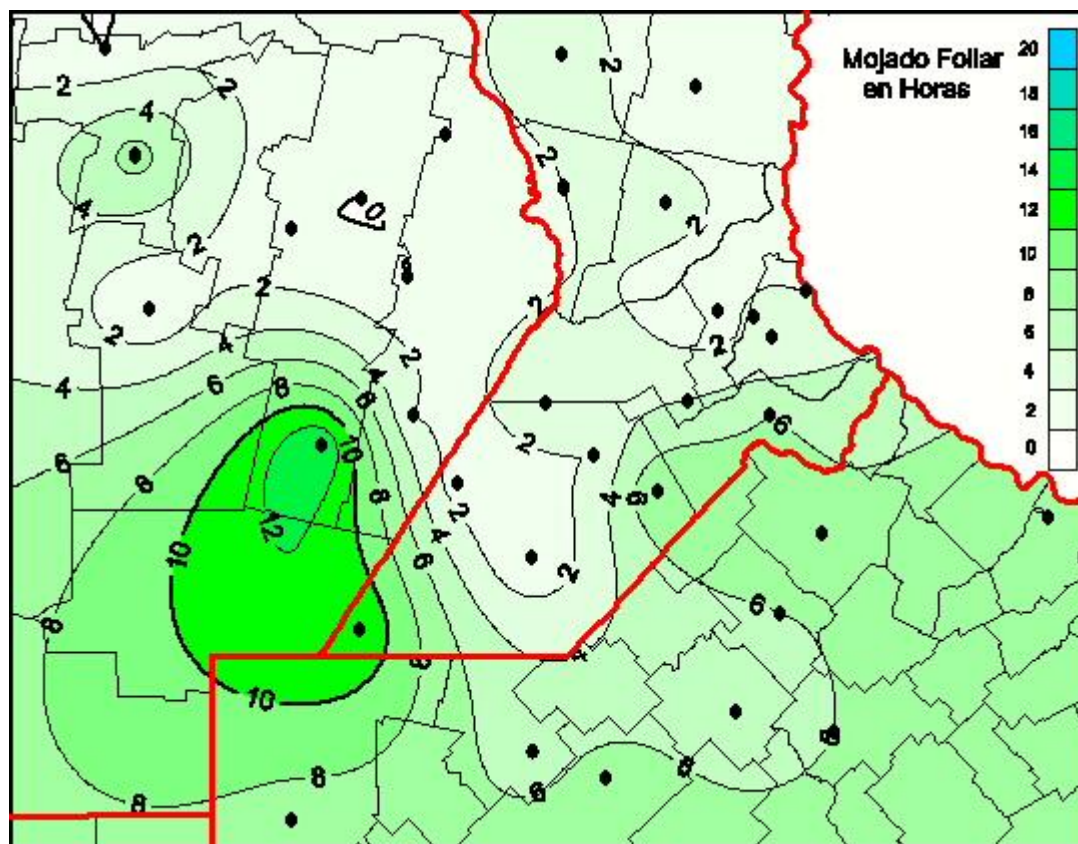

Humedad de Hoja

Mapa de humedad de hoja de las las últimas 24 horas.
(Desde las 8:00AM hasta las 8:00AM). Se actualiza a las 10:00hs.