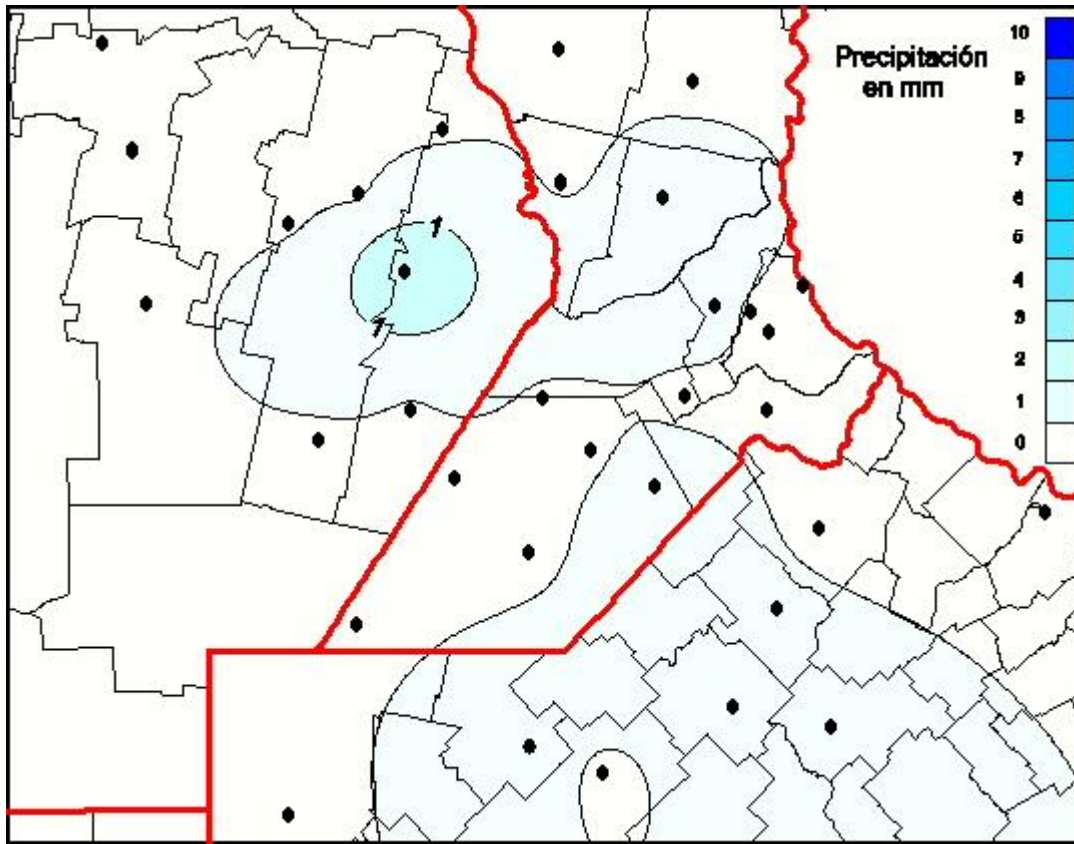

Lluvias

Mapa de precipitación acumulada en las últimas 24 horas.
(Desde las 8:00AM hasta las 8:00AM). Se actualiza a las 10:00hs.