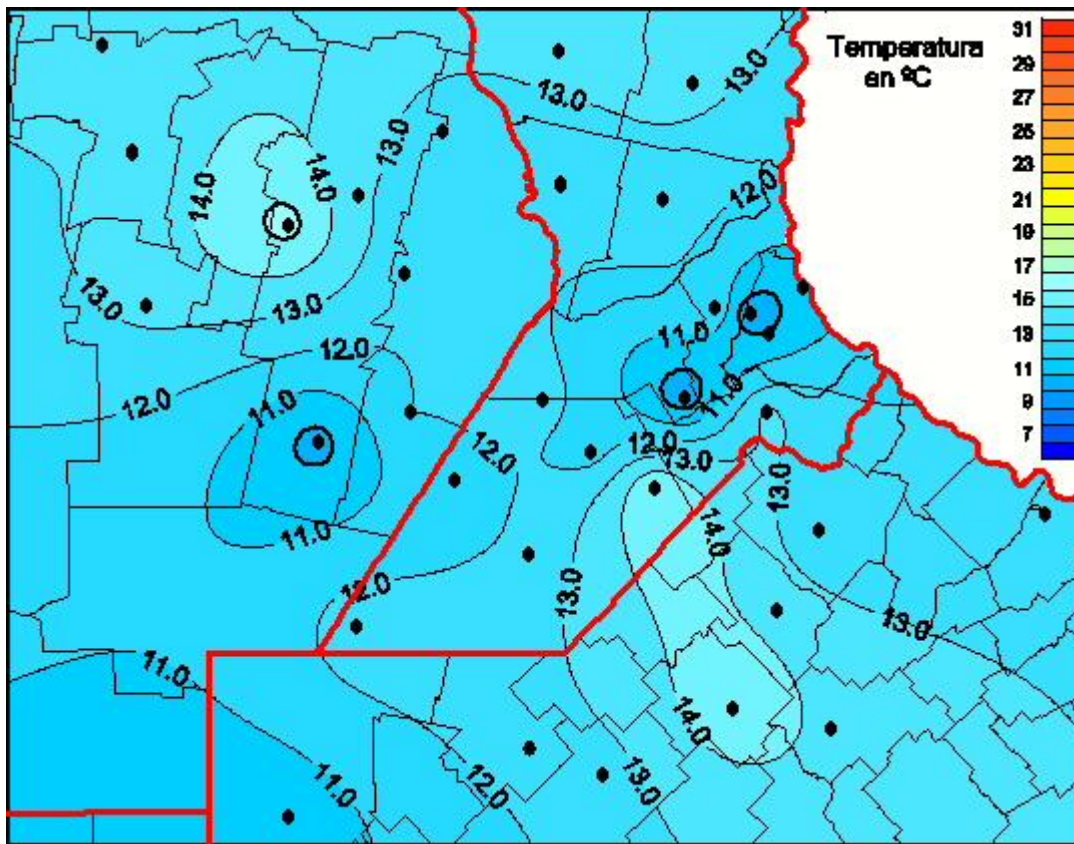

Temperaturas Medias

Mapa de temperaturas medias de las las últimas 24 horas.
(Desde las 8:00AM hasta las 8:00AM). Se actualiza a las 10:00hs.