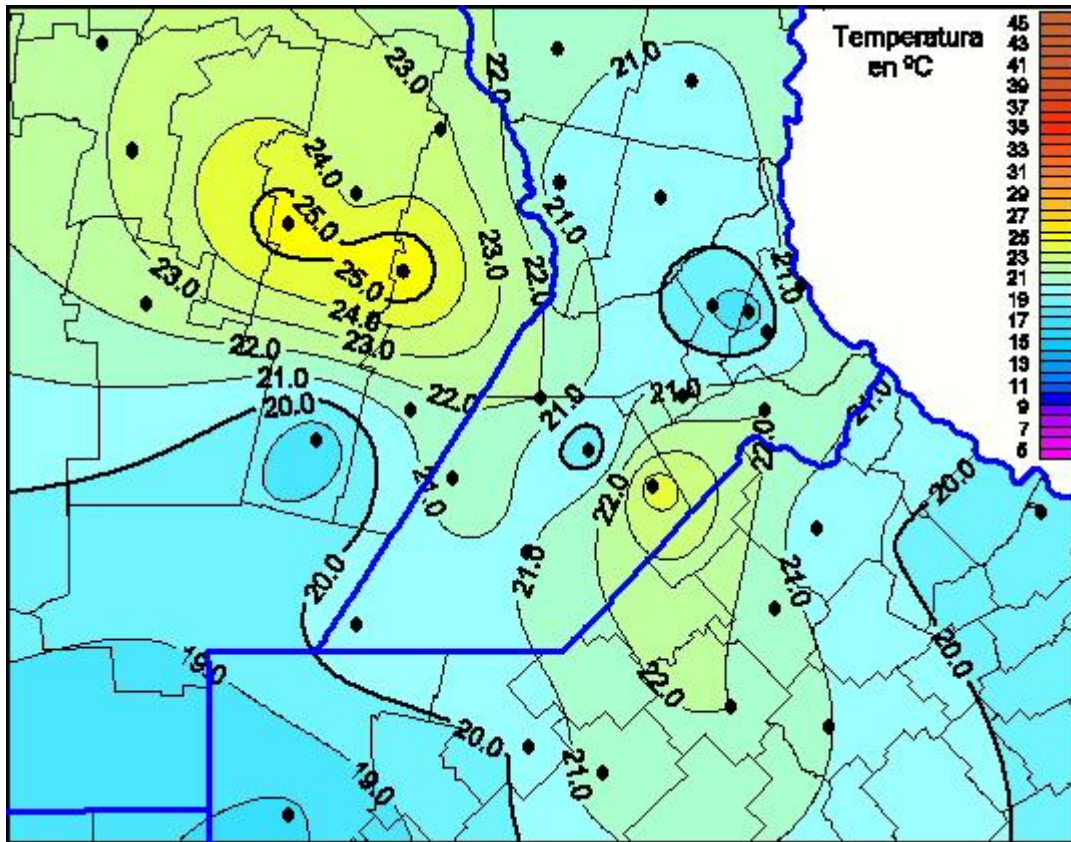

Temperaturas Máximas

Mapa de temperaturas máximas de las últimas 24 horas.
(Desde las 8:00AM hasta las 8:00AM). Se actualiza a las 10:00hs.