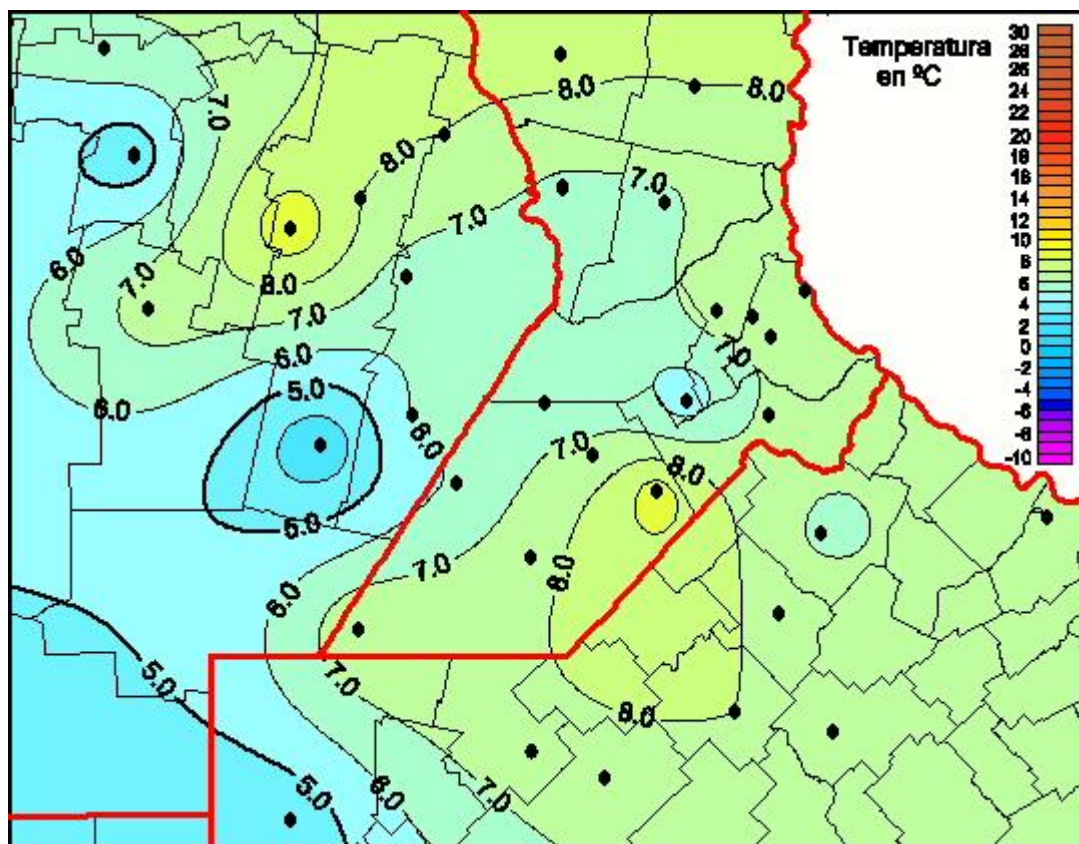

Temperaturas Mínimas

Mapa de temperaturas mínimas de las las últimas 24 horas.
(Desde las 8:00AM hasta las 8:00AM). Se actualiza a las 10:00hs.