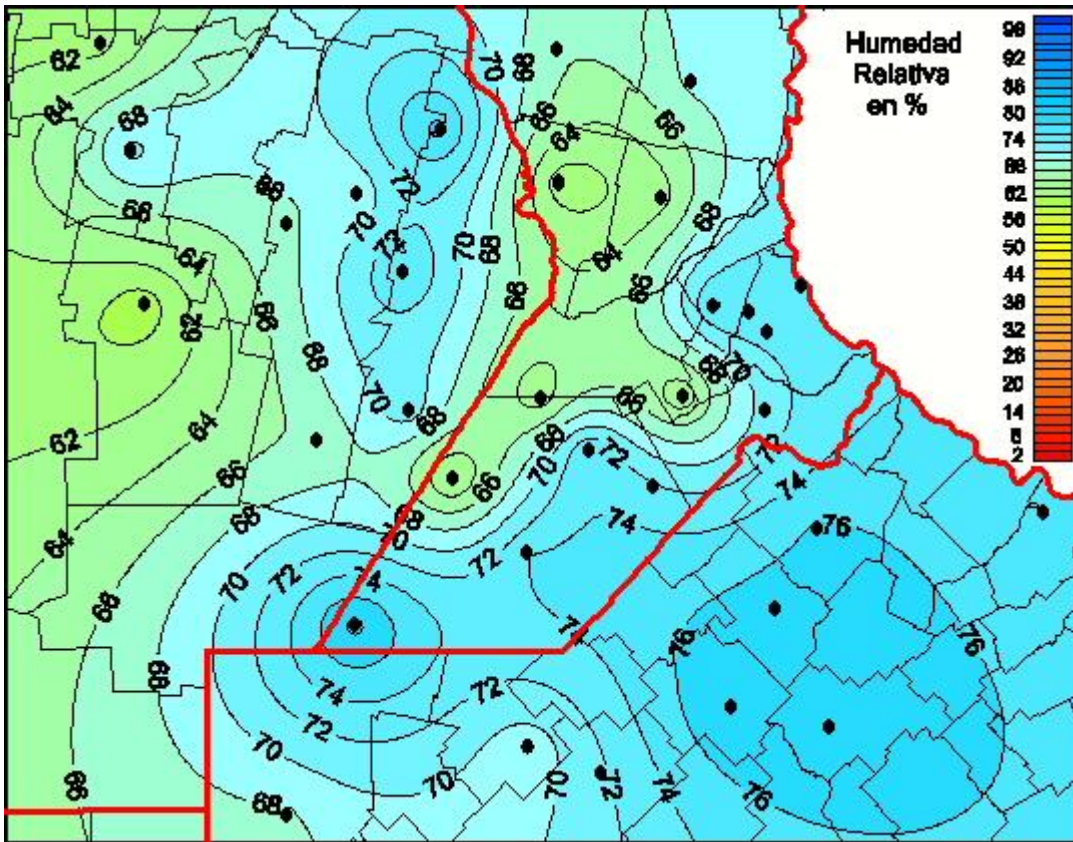

Humedad Relativa

Mapa de humedad relativa de las últimas 24 horas.
(Desde las 8:00AM hasta las 8:00AM). Se actualiza a las 10:00hs.