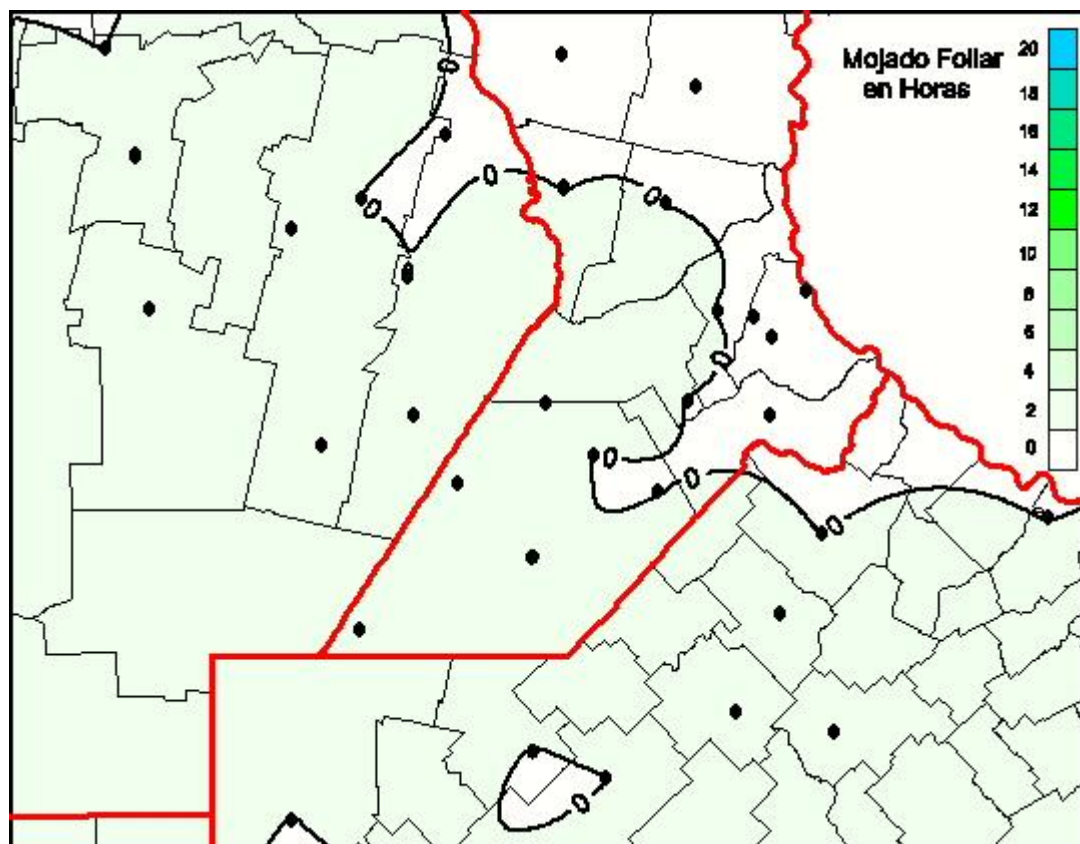

Humedad de Hoja

Mapa de humedad de hoja de las las últimas 24 horas.
(Desde las 8:00AM hasta las 8:00AM). Se actualiza a las 10:00hs.