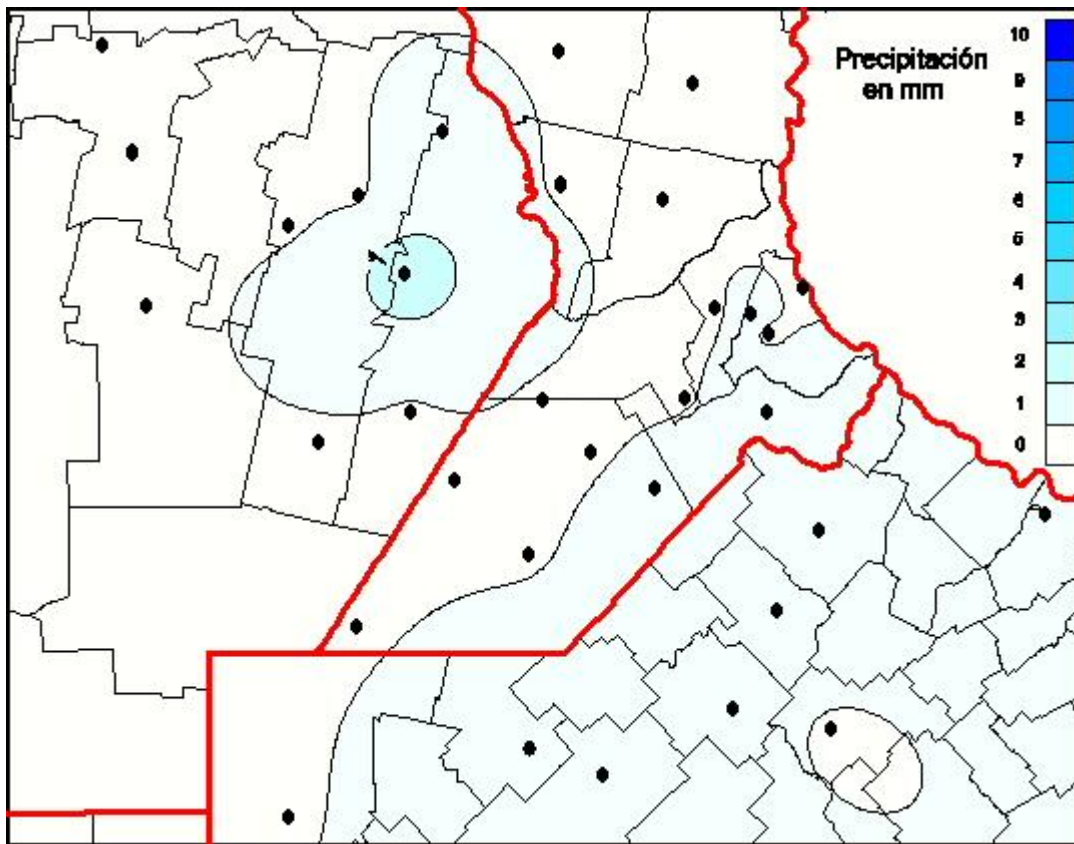

# Lluvias

Mapa de precipitación acumulada en las últimas 72 horas.  
(Desde las 8:00AM hasta las 8:00AM). Se actualiza a las 10:00hs.