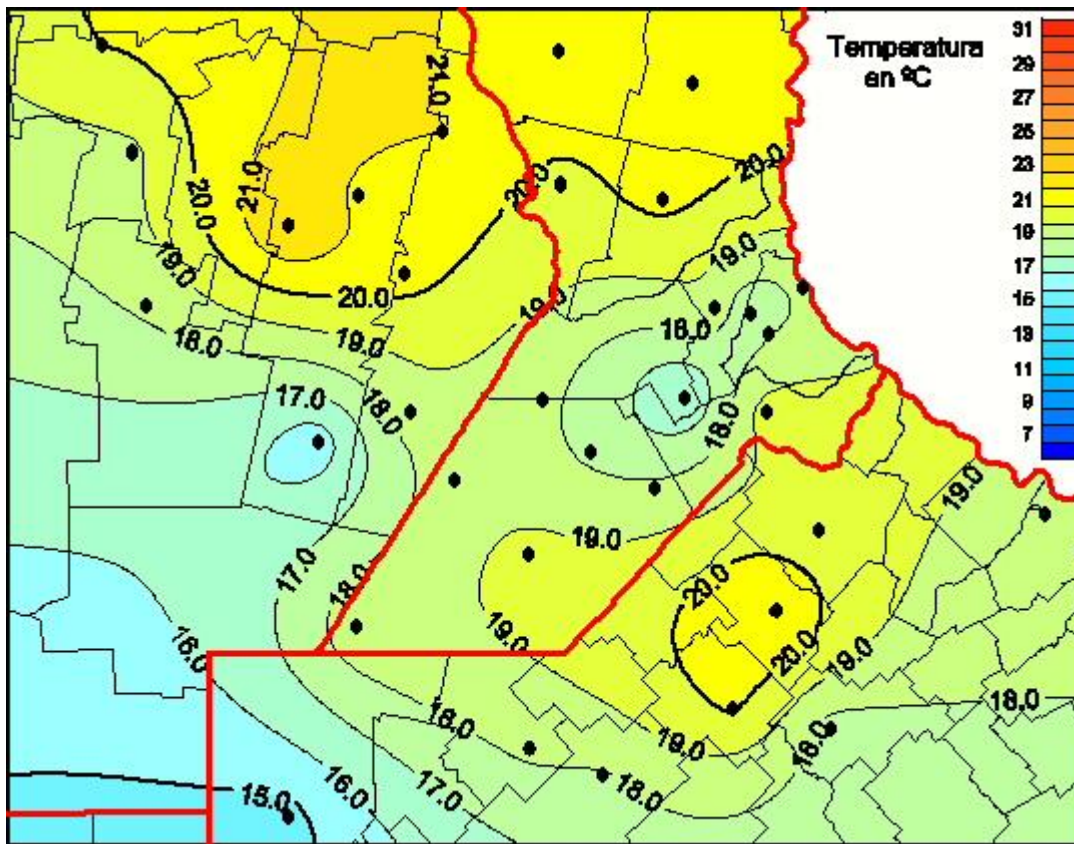

## Temperaturas Medias

Mapa de temperaturas medias de las últimas 72 horas.  
(Desde las 8:00AM hasta las 8:00AM). Se actualiza a las 10:00hs.