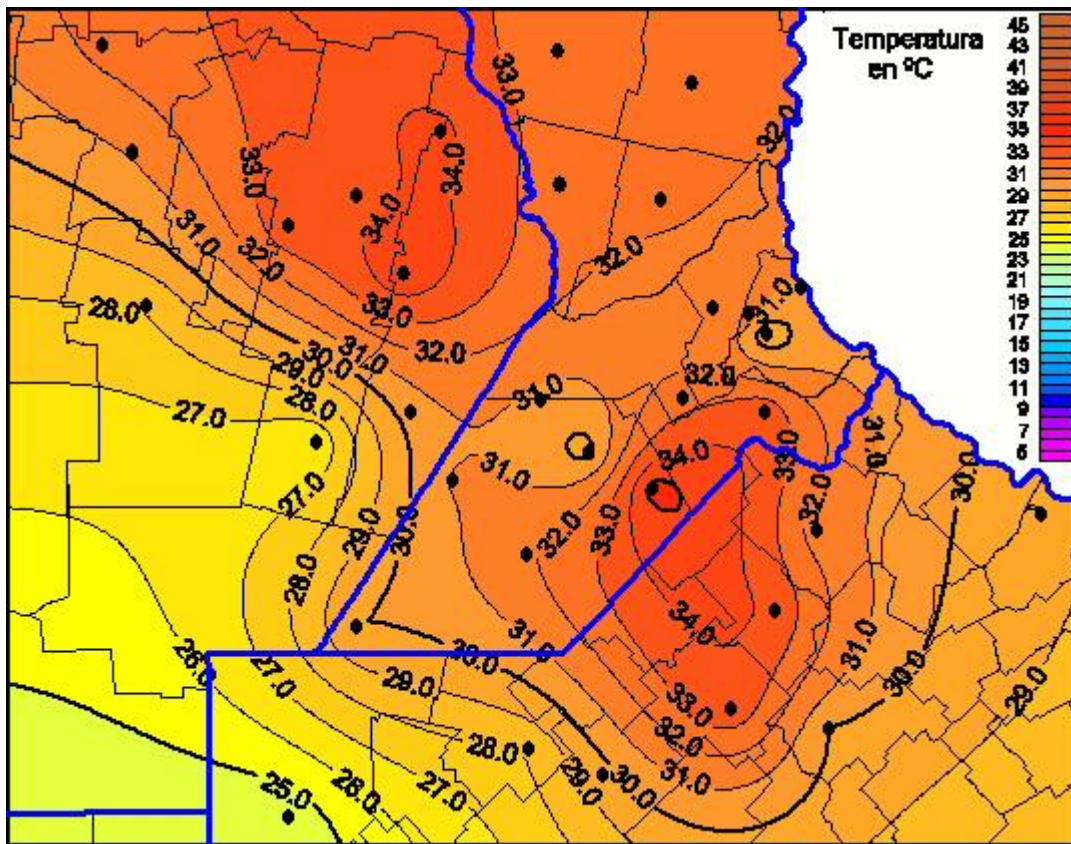

Temperaturas Máximas

Mapa de temperaturas máximas de las últimas 72 horas.
(Desde las 8:00AM hasta las 8:00AM). Se actualiza a las 10:00hs.