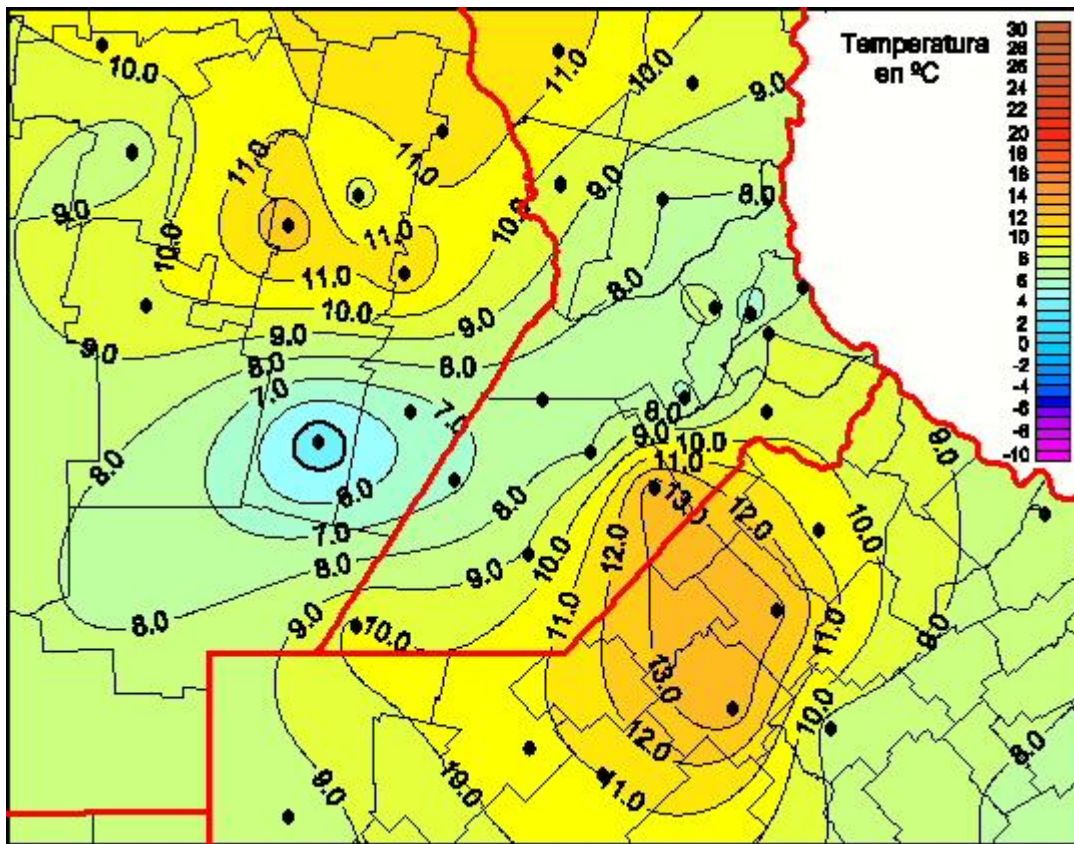

Temperaturas Mínimas

Mapa de temperaturas mínimas de las las últimas 72 horas.
(Desde las 8:00AM hasta las 8:00AM). Se actualiza a las 10:00hs.