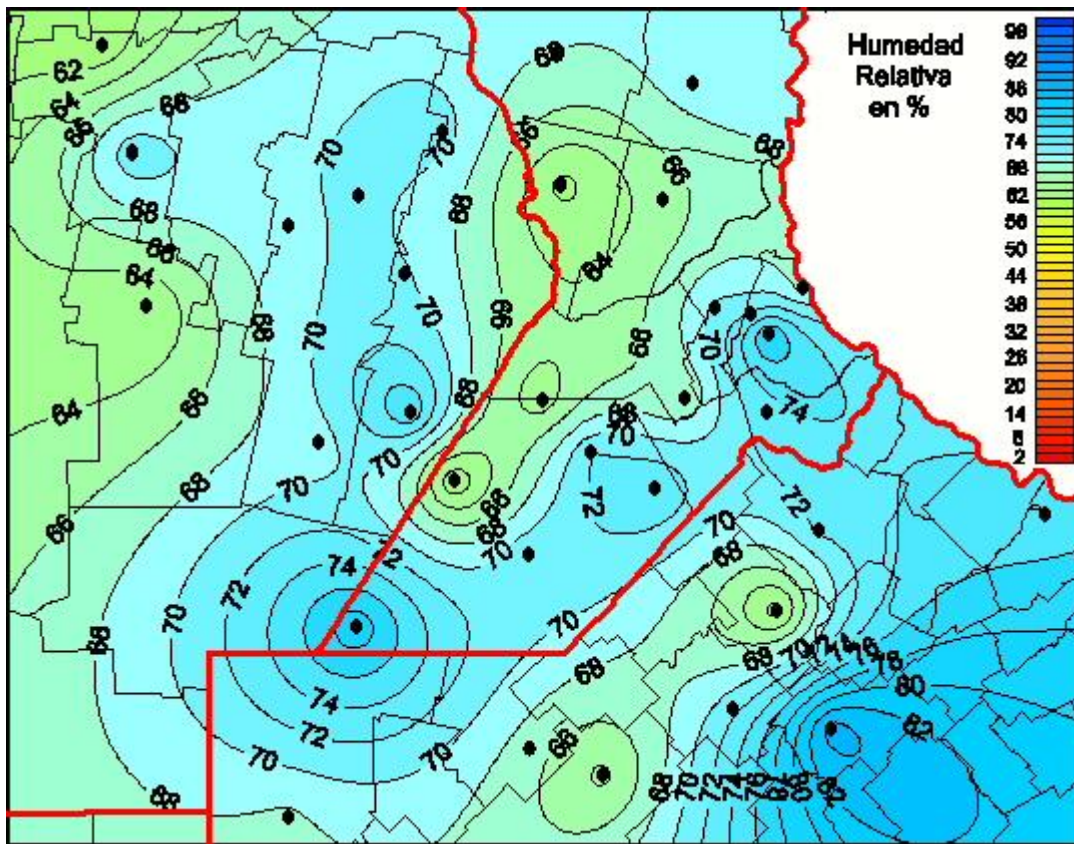

Humedad Relativa

Mapa de humedad relativa de las las últimas 72 horas.
(Desde las 8:00AM hasta las 8:00AM). Se actualiza a las 10:00hs.